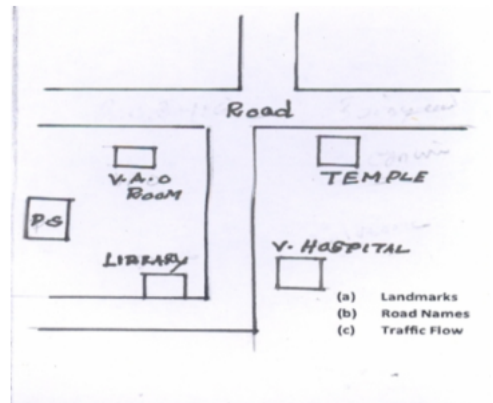

வாக்காளர் பதிவு அலுவலரின்
கையொப்பம்

Nazri Naksha

Google Map View

Polling Station Building Front View

Polling Station Front View

Cad View

Key MAP View

| | | | | | | | | | | | |
|----|------------|--|--------------------|----|------------|--|--------------------|----|------------|--|--------------------|
| 1 | XWO0733956 | பெயர் : குமார் தந்தை பெயர்: மோகன் வீட்டு எண் : 1 வயது : 34 பாலினம் : ஆண் | Photo is available | 2 | XWO2358539 | பெயர் : அம்மு கணவர் பெயர்: கிருஷ்ணமூர்த்தி வீட்டு எண் : 2 வயது : 53 பாலினம் : பெண் | Photo is available | 3 | XWO2030013 | பெயர் : ஜெயலக்ஷ்மி கணவர் பெயர்: செல்வகுமார் வீட்டு எண் : 12 வயது : 37 பாலினம் : பெண் | Photo is available |
| 4 | XWO0993568 | பெயர் : பிரேமா கணவர் பெயர்: லோகநாதன் வீட்டு எண் : 17 வயது : 34 பாலினம் : பெண் | Photo is available | 5 | XWO2193696 | பெயர் : பிரேம் குமார் தந்தை பெயர்: அருள் பாபு வீட்டு எண் : 20 வயது : 22 பாலினம் : ஆண் | Photo is available | 6 | XWO2301216 | பெயர் : ஷர்மிளா தந்தை பெயர்: பார்த்திபன் வீட்டு எண் : 34/பி2 வயது : 20 பாலினம் : பெண் | Photo is available |
| 7 | XWO0939264 | பெயர் : தினகரன் தந்தை பெயர்: முனுசாமி வீட்டு எண் : 42 வயது : 28 பாலினம் : ஆண் | Photo is available | 8 | XWO0379628 | பெயர் : விஜய் தந்தை பெயர்: ஆறுமுகம் வீட்டு எண் : 53 வயது : 33 பாலினம் : ஆண் | Photo is available | 9 | XWO0930289 | பெயர் : மணிகண்டன் தந்தை பெயர்: சேகர் வீட்டு எண் : 61 வயது : 34 பாலினம் : ஆண் | Photo is available |
| 10 | XWO0379677 | பெயர் : சுரேஷ் தந்தை பெயர்: பெருமாள் வீட்டு எண் : 62 வயது : 33 பாலினம் : ஆண் | Photo is available | 11 | XWO2330595 | பெயர் : வீரராகவன் தந்தை பெயர்: மகாதேவி வீட்டு எண் : 135 வயது : 26 பாலினம் : ஆண் | Photo is available | 12 | XWO1046499 | பெயர் : நாகலட்சுமி கணவர் பெயர்: தனபால் வீட்டு எண் : 149 வயது : 46 பாலினம் : பெண் | Photo is available |
| 13 | MGW1275171 | பெயர் : வீரராகவன் தந்தை பெயர்: பெருமாள் வீட்டு எண் : 251 வயது : 47 பாலினம் : ஆண் | Photo is available | 14 | XWO1099233 | பெயர் : பவானி கணவர் பெயர்: சிவா வீட்டு எண் : 286 வயது : 35 பாலினம் : பெண் | Photo is available | 15 | XWO2030062 | பெயர் : பூங்குழலி கணவர் பெயர்: சத்தியராஜ் வீட்டு எண் : 290 வயது : 27 பாலினம் : பெண் | Photo is available |
| 16 | XWO2030153 | பெயர் : பிரியா கோ தந்தை பெயர்: கோவிந்தராமன் வீட்டு எண் : 304 வயது : 24 பாலினம் : பெண் | Photo is available | 17 | XWO0379669 | பெயர் : கார்த்திகேயன் தந்தை பெயர்: தருமன் வீட்டு எண் : 305 வயது : 33 பாலினம் : ஆண் | Photo is available | 18 | XWO0379701 | பெயர் : சதீஷ்குமார் தந்தை பெயர்: சக்திவேல் வீட்டு எண் : 321 வயது : 33 பாலினம் : ஆண் | Photo is available |
| 19 | XWO1761253 | பெயர் : மோகன் தந்தை பெயர்: பெருமாள் வீட்டு எண் : 330 வயது : 62 பாலினம் : ஆண் | Photo is available | 20 | XWO1761261 | பெயர் : சிவலிங்கம் தந்தை பெயர்: பெருமாள் வீட்டு எண் : 330 வயது : 56 பாலினம் : ஆண் | Photo is available | 21 | XWO1761279 | பெயர் : சுந்தரவள்ளி கணவர் பெயர்: மோகன் வீட்டு எண் : 330 வயது : 53 பாலினம் : பெண் | Photo is available |
| 22 | XWO1761287 | பெயர் : செல்வி கணவர் பெயர்: சிவலிங்கம் வீட்டு எண் : 330 வயது : 52 பாலினம் : பெண் | Photo is available | 23 | XWO0733998 | பெயர் : பாலசுப்ரமணியன் தந்தை பெயர்: அன்பழகன் வீட்டு எண் : 333 வயது : 33 பாலினம் : ஆண் | Photo is available | 24 | XWO0733980 | பெயர் : பாலச்சந்தர் தந்தை பெயர்: அன்பழகன் வீட்டு எண் : 333 வயது : 31 பாலினம் : ஆண் | Photo is available |
| 25 | XWO1761303 | பெயர் : மாரியம்மாள் கணவர் பெயர்: முனுசாமி வீட்டு எண் : 335 வயது : 61 பாலினம் : பெண் | Photo is available | 26 | MGW1274232 | பெயர் : செல்வப்பன் தந்தை பெயர்: ஏகாம்பரம் வீட்டு எண் : 335 வயது : 61 பாலினம் : ஆண் | Photo is available | 27 | MGW1274224 | பெயர் : சபாபதி தந்தை பெயர்: ஏகாம்பரம் வீட்டு எண் : 335 வயது : 56 பாலினம் : ஆண் | Photo is available |
| 28 | MGW4564043 | பெயர் : சீனுவாசன் தந்தை பெயர்: பலராமன் வீட்டு எண் : 335 வயது : 47 பாலினம் : ஆண் | Photo is available | 29 | MGW2381150 | பெயர் : ரமேஷ் தந்தை பெயர்: முனுசாமி வீட்டு எண் : 335 வயது : 46 பாலினம் : ஆண் | Photo is available | 30 | XWO0221259 | பெயர் : சுப்ரமணி தந்தை பெயர்: செல்வப்பன் வீட்டு எண் : 335 வயது : 39 பாலினம் : ஆண் | Photo is available |