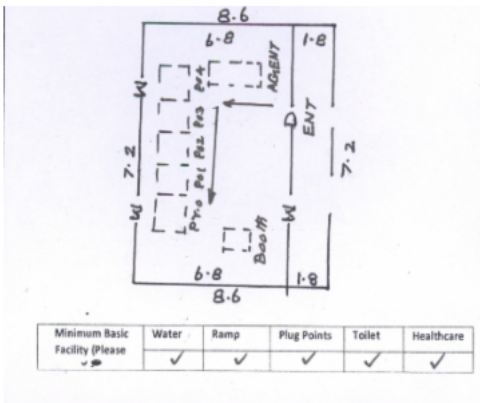

வாக்காளர் பதிவு அலுவலரின்
கையொப்பம்

Nazri Naksha

Google Map View

Polling Station Building Front View

Polling Station Front View

Cad View

Key MAP View

| | | | | | | | | | | | |
|----|------------|--|--------------------|----|------------|--|--------------------|----|------------|--|--------------------|
| 1 | XWO0733956 | பெயர் : குமார் தந்தை பெயர்: மோகன் வீட்டு எண் : 1 வயது : 34 பாலினம் : ஆண் | Photo is available | 2 | XWO2358539 | பெயர் : அம்மு கணவர் பெயர்: கிருஷ்ணமூர்த்தி வீட்டு எண் : 2 வயது : 53 பாலினம் : பெண் | Photo is available | 3 | XWO2030013 | பெயர் : ஜெயலக்ஷ்மி கணவர் பெயர்: செல்வகுமார் வீட்டு எண் : 12 வயது : 37 பாலினம் : பெண் | Photo is available |
| 4 | XWO0993568 | பெயர் : பிரேமா கணவர் பெயர்: லோகநாதன் வீட்டு எண் : 17 வயது : 34 பாலினம் : பெண் | Photo is available | 5 | XWO2193696 | பெயர் : பிரேம் குமார் தந்தை பெயர்: அருள் பாபு வீட்டு எண் : 20 வயது : 22 பாலினம் : ஆண் | Photo is available | 6 | XWO2301216 | பெயர் : ஷர்மிளா தந்தை பெயர்: பார்த்திபன் வீட்டு எண் : 34/பி2 வயது : 20 பாலினம் : பெண் | Photo is available |
| 7 | XWO0939264 | பெயர் : தினகரன் தந்தை பெயர்: முனுசாமி வீட்டு எண் : 42 வயது : 28 பாலினம் : ஆண் | Photo is available | 8 | XWO0379628 | பெயர் : விஜய் தந்தை பெயர்: ஆறுமுகம் வீட்டு எண் : 53 வயது : 33 பாலினம் : ஆண் | Photo is available | 9 | XWO0930289 | பெயர் : மணிகண்டன் தந்தை பெயர்: சேகர் வீட்டு எண் : 61 வயது : 34 பாலினம் : ஆண் | Photo is available |
| 10 | XWO0379677 | பெயர் : சுரேஷ் தந்தை பெயர்: பெருமாள் வீட்டு எண் : 62 வயது : 33 பாலினம் : ஆண் | Photo is available | 11 | XWO2330595 | பெயர் : வீரராகவன் தந்தை பெயர்: மகாதேவி வீட்டு எண் : 135 வயது : 26 பாலினம் : ஆண் | Photo is available | 12 | XWO1046499 | பெயர் : நாகலட்சுமி கணவர் பெயர்: தனபால் வீட்டு எண் : 149 வயது : 46 பாலினம் : பெண் | Photo is available |
| 13 | MGW1275171 | பெயர் : வீரராகவன் தந்தை பெயர்: பெருமாள் வீட்டு எண் : 251 வயது : 47 பாலினம் : ஆண் | Photo is available | 14 | XWO1099233 | பெயர் : பவானி கணவர் பெயர்: சிவா வீட்டு எண் : 286 வயது : 35 பாலினம் : பெண் | Photo is available | 15 | XWO2030062 | பெயர் : பூங்குழலி கணவர் பெயர்: சத்தியராஜ் வீட்டு எண் : 290 வயது : 27 பாலினம் : பெண் | Photo is available |
| 16 | XWO2030153 | பெயர் : பிரியா கோ தந்தை பெயர்: கோவிந்தராமன் வீட்டு எண் : 304 வயது : 24 பாலினம் : பெண் | Photo is available | 17 | XWO0379669 | பெயர் : கார்த்திகேயன் தந்தை பெயர்: தருமன் வீட்டு எண் : 305 வயது : 33 பாலினம் : ஆண் | Photo is available | 18 | XWO0379701 | பெயர் : சதீஷ்குமார் தந்தை பெயர்: சக்திவேல் வீட்டு எண் : 321 வயது : 33 பாலினம் : ஆண் | Photo is available |
| 19 | XWO1761253 | பெயர் : மோகன் தந்தை பெயர்: பெருமாள் வீட்டு எண் : 330 வயது : 62 பாலினம் : ஆண் | Photo is available | 20 | XWO1761261 | பெயர் : சிவலிங்கம் தந்தை பெயர்: பெருமாள் வீட்டு எண் : 330 வயது : 56 பாலினம் : ஆண் | Photo is available | 21 | XWO1761279 | பெயர் : சுந்தரவள்ளி கணவர் பெயர்: மோகன் வீட்டு எண் : 330 வயது : 53 பாலினம் : பெண் | Photo is available |
| 22 | XWO1761287 | பெயர் : செல்வி கணவர் பெயர்: சிவலிங்கம் வீட்டு எண் : 330 வயது : 52 பாலினம் : பெண் | Photo is available | 23 | XWO0733998 | பெயர் : பாலசுப்ரமணியன் தந்தை பெயர்: அன்பழகன் வீட்டு எண் : 333 வயது : 33 பாலினம் : ஆண் | Photo is available | 24 | XWO0733980 | பெயர் : பாலச்சந்தர் தந்தை பெயர்: அன்பழகன் வீட்டு எண் : 333 வயது : 31 பாலினம் : ஆண் | Photo is available |
| 25 | XWO1761303 | பெயர் : மாரியம்மாள் கணவர் பெயர்: முனுசாமி வீட்டு எண் : 335 வயது : 61 பாலினம் : பெண் | Photo is available | 26 | MGW1274232 | பெயர் : செல்வப்பன் தந்தை பெயர்: ஏகாம்பரம் வீட்டு எண் : 335 வயது : 61 பாலினம் : ஆண் | Photo is available | 27 | MGW1274224 | பெயர் : சபாபதி தந்தை பெயர்: ஏகாம்பரம் வீட்டு எண் : 335 வயது : 56 பாலினம் : ஆண் | Photo is available |
| 28 | MGW4564043 | பெயர் : சீனுவாசன் தந்தை பெயர்: பலராமன் வீட்டு எண் : 335 வயது : 47 பாலினம் : ஆண் | Photo is available | 29 | MGW2381150 | பெயர் : ரமேஷ் தந்தை பெயர்: முனுசாமி வீட்டு எண் : 335 வயது : 46 பாலினம் : ஆண் | Photo is available | 30 | XWO0221259 | பெயர் : சுப்ரமணி தந்தை பெயர்: செல்வப்பன் வீட்டு எண் : 335 வயது : 39 பாலினம் : ஆண் | Photo is available |