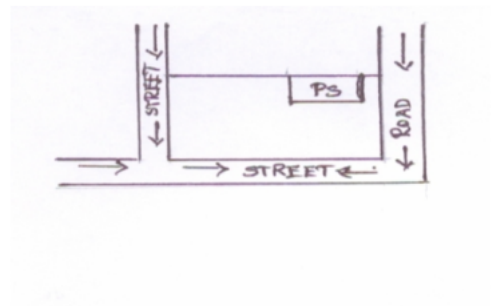

Google Map View

Polling Station Building Front View

Polling Station Front View

Cad View

Key MAP View

Minimum Basic Facility (Please ✓)	water	Ramp	Plug Points	Toilet	Heating Cord
	✓	✓	✓	✓	✓

சட்டமன்றத் தொகுதியின் எண் மற்றும் பெயர் : 68-செய்யார் பிரிவு எண் மற்றும் பெயர் 1-குறும்பூர் (வ.கி) மற்றும் (ஊ), வார்டு 1 புது தெரு