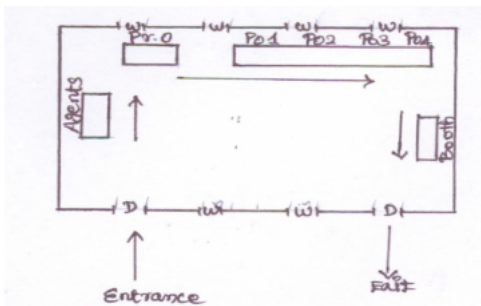

Google Map View

Polling Station Building Front View

Polling Station Front View

Cad View

Key MAP View

Minimum Basic Facility (Please ✓)	water	Ramp	Plug Points	Toilet	Heating Cord
	✓	✓	✓	✓	✓

சட்டமன்றத் தொகுதியின் எண் மற்றும் பெயர் : 68-செய்யார் பிரிவு எண் மற்றும் பெயர் 1-குறும்பூர் (வ.கி) மற்றும் (ஊ), வார்டு 1 புது தெரு