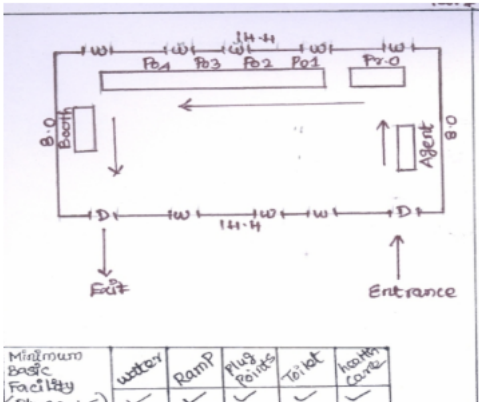

வாக்காளர் பதிவு அலுவலரின்
கையொப்பம்

Nazri Naksha

Google Map View

Polling Station Building Front View

Polling Station Front View

Cad View

Key MAP View

சட்டமன்றத் தொகுதியின் எண் மற்றும் பெயர் : 68-செய்யார்
பிரிவு எண் மற்றும் பெயர் 1-எருமைவெட்டி(வ.கி) மற்றும் (ஊ), வார்டு1 குறுக்குத்தெரு