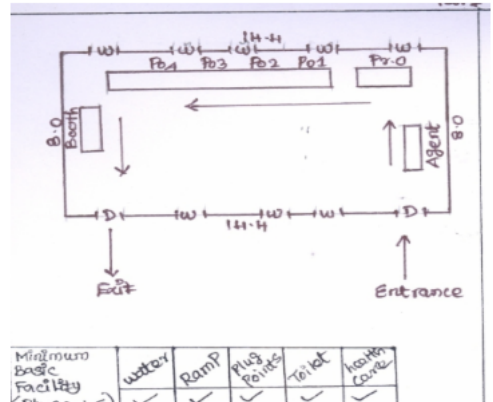

வாக்காளர் பதிவு அலுவலரின்
கையொப்பம்

Nazri Naksha

Google Map View

Polling Station Building Front View

Polling Station Front View

Cad View

Key MAP View

சட்டமன்றத் தொகுதியின் எண் மற்றும் பெயர் : 68-செய்யார்
பிரிவு எண் மற்றும் பெயர் 1-எருமைவெட்டி(வ.கி) மற்றும் (ஊ), வார்டு1 குறுக்குத்தெரு