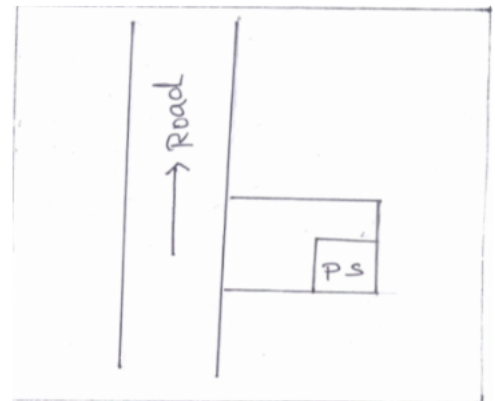

Cad View

Key MAP View