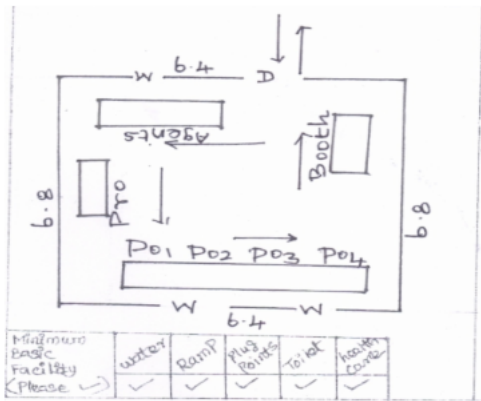

Cad View

Key MAP View