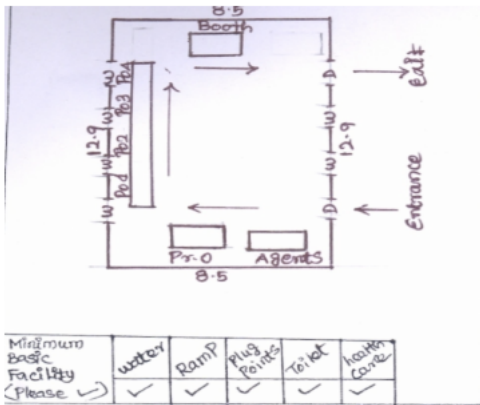

வாக்காளர் பதிவு அலுவலரின்  
கையொப்பம்

Nazri Naksha

Google Map View

Polling Station Building Front View

Polling Station Front View

Cad View

Key MAP View

1 பெயர் : பெரியசாமி தந்தை பெயர்: ஆனந்தன் வீட்டு எண் : 1 வயது : 38 பாலினம் : ஆண்	XWO0851444 Photo is available	2 பெயர் : சரண்யா கணவர் பெயர்: மணி வீட்டு எண் : 1 வயது : 31 பாலினம் : பெண்	XWO0994798 Photo is available	3 பெயர் : மணிகண்டன் தந்தை பெயர்: ஆனந்தன் வீட்டு எண் : 1 வயது : 31 பாலினம் : ஆண்	XWO0770032 Photo is available
4 பெயர் : விஜி தந்தை பெயர்: ராஜேந்திரன் வீட்டு எண் : 1, வயது : 30 பாலினம் : ஆண்	XWO2133619 Photo is available	5 பெயர் : மல்லிகா கணவர் பெயர்: விஜி வீட்டு எண் : 1, வயது : 28 பாலினம் : பெண்	XWO2133601 Photo is available	6 பெயர் : சூதா கணவர் பெயர்: மணிவண்ணன் வீட்டு எண் : 01 வயது : 23 பாலினம் : பெண்	XWO2153914 Photo is available
7 பெயர் : வெண்ணிலா தந்தை பெயர்: காமராஜ் வீட்டு எண் : 1-65 வயது : 30 பாலினம் : பெண்	XWO0994780 Photo is available	8 பெயர் : புண்ணியகோட்டி தந்தை பெயர்: கிருஷ்ணன் வீட்டு எண் : 1/68 வயது : 61 பாலினம் : ஆண்	XWO2024107 Photo is available	9 பெயர் : கோவிந்தம்மாள் கணவர் பெயர்: புண்ணியகோட்டி வீட்டு எண் : 1/68 வயது : 52 பாலினம் : பெண்	XWO2018430 Photo is available
10 பெயர் : இளங்கோ தந்தை பெயர்: சின்னபையன் வீட்டு எண் : 3, வயது : 26 பாலினம் : ஆண்	XWO2133593 Photo is available	11 பெயர் : ரேணுகா தந்தை பெயர்: ரவி வீட்டு எண் : 6-155 வயது : 40 பாலினம் : பெண்	XWO0643163 Photo is available	12 பெயர் : ஏழுமலை தந்தை பெயர்: முனுசாமி வீட்டு எண் : 7, வயது : 23 பாலினம் : ஆண்	XWO2133544 Photo is available
13 பெயர் : ஜெயந்தி கணவர் பெயர்: துரைராஜ் வீட்டு எண் : 19 வயது : 26 பாலினம் : பெண்	XWO2294742 Photo is available	14 பெயர் : செந்தாமரை கணவர் பெயர்: துரை வீட்டு எண் : 28 வயது : 61 பாலினம் : பெண்	XWO1853951 Photo is available	15 பெயர் : ஜெயப்பிரியா தந்தை பெயர்: வெங்கிடேசன் வீட்டு எண் : 28 வயது : 28 பாலினம் : பெண்	XWO0951582 Photo is available
16 பெயர் : ஜெயக்குமார் தந்தை பெயர்: ஜெயராமன் வீட்டு எண் : 30 வயது : 23 பாலினம் : ஆண்	XWO2146199 Photo is available	17 பெயர் : பராசக்தி தந்தை பெயர்: முருகேசன் வீட்டு எண் : 31 வயது : 52 பாலினம் : பெண்	XWO1853969 Photo is available	18 பெயர் : வசந்தா கணவர் பெயர்: இராதா வீட்டு எண் : 32 வயது : 62 பாலினம் : பெண்	XWO1853977 Photo is available
19 பெயர் : சுவேதா தாயின் பெயர்: இராதா வீட்டு எண் : 32 வயது : 47 பாலினம் : ஆண்	XWO0382440 Photo is available	20 பெயர் : செந்தில்குமார் தந்தை பெயர்: ராதா வீட்டு எண் : 32 வயது : 44 பாலினம் : ஆண்	MGW2446797 Photo is available	21 பெயர் : முனுசாமி தந்தை பெயர்: ராதா வீட்டு எண் : 32 வயது : 43 பாலினம் : ஆண்	MGW2215093 Photo is available
22 பெயர் : வளர்மதி கணவர் பெயர்: சுவேதா வீட்டு எண் : 32 வயது : 39 பாலினம் : பெண்	XWO0382432 Photo is available	23 பெயர் : பானுபிரியா கணவர் பெயர்: செந்தில்குமார் வீட்டு எண் : 32 வயது : 31 பாலினம் : பெண்	XWO0382424 Photo is available	24 பெயர் : யுவராணி தந்தை பெயர்: தாண்டவராயன் வீட்டு எண் : 33 வயது : 31 பாலினம் : பெண்	RMD2276939 Photo is available
25 பெயர் : எல்லம்மாள் கணவர் பெயர்: கோவிந்தசாமி வீட்டு எண் : 34 வயது : 85 பாலினம் : பெண்	XWO1853985 Photo is available	26 பெயர் : ஜெயராமன் தந்தை பெயர்: கோவிந்தசாமி வீட்டு எண் : 34 வயது : 58 பாலினம் : ஆண்	XWO1853993 Photo is available	27 பெயர் : பிரியா கணவர் பெயர்: ஜெயராமன் வீட்டு எண் : 34 வயது : 44 பாலினம் : பெண்	MGW2446151 Photo is available
28 பெயர் : கலைச்செல்வி கணவர் பெயர்: இராகவன் வீட்டு எண் : 35 வயது : 60 பாலினம் : பெண்	XWO1854009 Photo is available	29 பெயர் : முரளி தந்தை பெயர்: ராகவன் வீட்டு எண் : 35 வயது : 35 பாலினம் : ஆண்	XWO0136101 Photo is available	30 பெயர் : சூதா தந்தை பெயர்: ராகவன் வீட்டு எண் : 35 வயது : 35 பாலினம் : ஆண்	XWO0224774 Photo is available