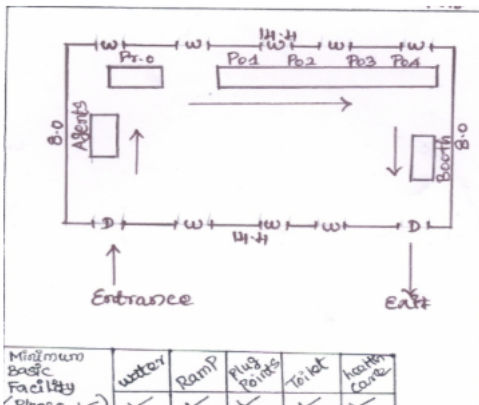

Google Map View

Polling Station Building Front View

Polling Station Front View

Cad View

Key MAP View

சட்டமன்றத் தொகுதியின் எண் மற்றும் பெயர் : 68-செய்யார் பிரிவு எண் மற்றும் பெயர் 1-இருங்கல் (வ.கி) மற்றும் (ஊ), வார்டு1 மேட்டுத்தெரு