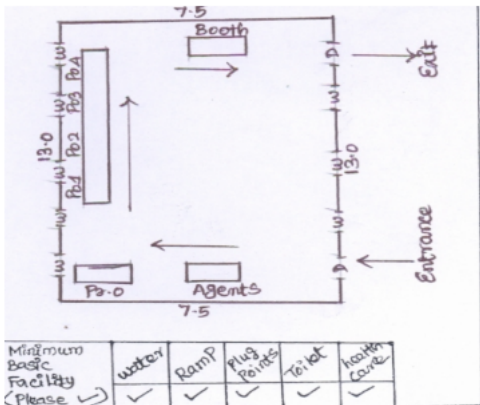

Google Map View

Polling Station Building Front View

Polling Station Front View

Cad View

Key MAP View

1 பெயர் : காதரீ கணவர் பெயர்: சாப்ஜென் வீட்டு எண் : 1 வயது : 60 பாலினம் : பெண் Photo is available	XWO0643924	2 பெயர் : ராணி கணவர் பெயர்: கோபி வீட்டு எண் : 1 வயது : 59 பாலினம் : பெண் Photo is available	XWO0382846	3 பெயர் : அஞ்சலை கணவர் பெயர்: சிவலிங்கம் வீட்டு எண் : 1 வயது : 53 பாலினம் : பெண் Photo is available	EZZ0260489
4 பெயர் : சாகிதா தந்தை பெயர்: சாப்லான் வீட்டு எண் : 1 வயது : 39 பாலினம் : பெண் Photo is available	XWO0535724	5 பெயர் : இந்துமதி தந்தை பெயர்: பார்த்தீபன் வீட்டு எண் : 1 வயது : 29 பாலினம் : பெண் Photo is available	XWO0821058	6 பெயர் : நவீன் தந்தை பெயர்: ரவி வீட்டு எண் : 1 வயது : 28 பாலினம் : ஆண் Photo is available	XWO0902239
7 பெயர் : தனலட்சுமி தந்தை பெயர்: திருவேங்கிடம் வீட்டு எண் : 1-65 வயது : 40 பாலினம் : பெண் Photo is available	XWO0152926	S 8 பெயர் : வெண்ணிலா கணவர் பெயர்: ஆறுமுகம் வீட்டு எண் : 1/83 வயது : 35 பாலினம் : பெண் DELETED	XWO0644070	9 பெயர் : பூங்கொடி கணவர் பெயர்: சத்தியமூர்த்தி வீட்டு எண் : 1-95 வயது : 38 பாலினம் : பெண் Photo is available	XWO0656363
10 பெயர் : ரதிகிருஷ்ணா தந்தை பெயர்: தெய்வசிகாமணி வீட்டு எண் : 1/110பி வயது : 20 பாலினம் : பெண் Photo is available	XWO2278679	11 பெயர் : இரவி தந்தை பெயர்: பலராமன் வீட்டு எண் : 12 வயது : 59 பாலினம் : ஆண் Photo is available	XWO1883057	S 12 பெயர் : தீபா தந்தை பெயர்: பழனி வீட்டு எண் : 64 வயது : 22 பாலினம் : பெண் DELETED	XWO2187060
13 பெயர் : கார்த்தி தந்தை பெயர்: தெய்வசிகாமணி வீட்டு எண் : 105/1 வயது : 23 பாலினம் : ஆண் Photo is available	XWO2105203	14 பெயர் : கல்பனா கணவர் பெயர்: சத்தியநாராயணன் வீட்டு எண் : 109 வயது : 29 பாலினம் : பெண் Photo is available	XWO0939595	15 பெயர் : பாரதி தந்தை பெயர்: சேகர் வீட்டு எண் : 117 வயது : 38 பாலினம் : ஆண் Photo is available	XWO0084442
16 பெயர் : ஜீவிதா கணவர் பெயர்: பாரதி வீட்டு எண் : 117 வயது : 31 பாலினம் : பெண் Photo is available	XWO2026755	17 பெயர் : சந்திரா தந்தை பெயர்: கிருஷ்ணமூர்த்தி வீட்டு எண் : 123 வயது : 66 பாலினம் : பெண் Photo is available	XWO1056142	18 பெயர் : சின்னபொன்னு கணவர் பெயர்: இராஜேந்திரன் வீட்டு எண் : 126 வயது : 71 பாலினம் : பெண் Photo is available	XWO1883073
19 பெயர் : தங்கமணி தந்தை பெயர்: இராஜேந்திரன் வீட்டு எண் : 126 வயது : 49 பாலினம் : ஆண் Photo is available	MGW4676490	20 பெயர் : வேளாக்கண்ணி கணவர் பெயர்: மகிமைதாள் வீட்டு எண் : 140 வயது : 34 பாலினம் : பெண் Photo is available	XWO0643833	21 பெயர் : ஞானமுருகன் தந்தை பெயர்: முருகப்பிள்ளை வீட்டு எண் : 169 வயது : 47 பாலினம் : ஆண் Photo is available	XWO0226423
22 பெயர் : சுகுணா கணவர் பெயர்: ஞானமுருகன் வீட்டு எண் : 169 வயது : 46 பாலினம் : பெண் Photo is available	XWO0225847	23 பெயர் : திவ்யா தந்தை பெயர்: ஞானமுருகன் வீட்டு எண் : 169 வயது : 25 பாலினம் : பெண் Photo is available	XWO1056183	24 பெயர் : ருக்குமணி கணவர் பெயர்: மணிகண்டன் வீட்டு எண் : 171 வயது : 31 பாலினம் : பெண் Photo is available	XWO1048412
25 பெயர் : முருகப்பிள்ளை தந்தை பெயர்: பூங்காவனப்பிள்ளை வீட்டு எண் : 175-1 வயது : 71 பாலினம் : ஆண் Photo is available	XWO0316943	26 பெயர் : முனியம்மாள் கணவர் பெயர்: முருகப்பிள்ளை வீட்டு எண் : 175-1 வயது : 66 பாலினம் : பெண் Photo is available	XWO0316950	27 பெயர் : கன்னியப்பன் தந்தை பெயர்: சுப்ரமணி வீட்டு எண் : 175-1 வயது : 60 பாலினம் : ஆண் Photo is available	XWO0316976
28 பெயர் : தேவி கணவர் பெயர்: கன்னியப்பன் வீட்டு எண் : 175-1 வயது : 58 பாலினம் : பெண் Photo is available	XWO0316984	29 பெயர் : திருஞானன் தந்தை பெயர்: முருகப்பிள்ளை வீட்டு எண் : 175-1 வயது : 42 பாலினம் : ஆண் Photo is available	XWO0316935	30 பெயர் : சசிகலா கணவர் பெயர்: திருஞானன் வீட்டு எண் : 175-1 வயது : 38 பாலினம் : பெண் Photo is available	XWO0316968