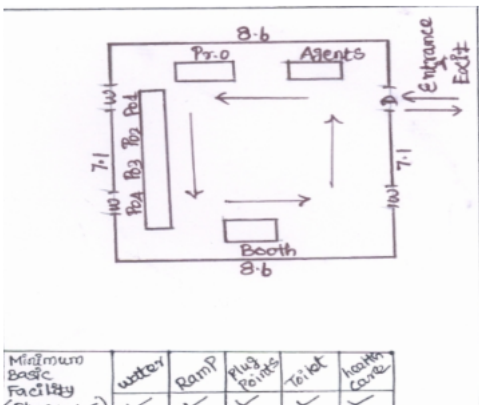

வாக்காளர் பதிவு அலுவலரின்
கையொப்பம்

Nazri Naksha

Google Map View

Polling Station Building Front View

Polling Station Front View

Cad View

Key MAP View

1 பெயர் : மல்லிகா கணவர் பெயர்: துரைசாமி வீட்டு எண் : 1 வயது : 43 பாலினம் : பெண் Photo is available	XWO0821215	2 பெயர் : வெண்ணிலா தந்தை பெயர்: துரைசாமி வீட்டு எண் : 01 வயது : 23 பாலினம் : பெண் Photo is available	XWO2082105	3 பெயர் : சுகாசினி தந்தை பெயர்: ராஜேந்திரன் வீட்டு எண் : 1/3 வயது : 26 பாலினம் : பெண் Photo is available	XWO1055896
4 பெயர் : ராஜேந்திரன் தந்தை பெயர்: கணபதி வீட்டு எண் : 3 வயது : 51 பாலினம் : ஆண் Photo is available	XWO0227405	5 பெயர் : இந்தரா கணவர் பெயர்: ராஜேந்திரன் வீட்டு எண் : 3 வயது : 47 பாலினம் : பெண் Photo is available	XWO0227413	6 பெயர் : குப்பன் தந்தை பெயர்: கணபதி வீட்டு எண் : 4 வயது : 70 பாலினம் : ஆண் Photo is available	XWO1913623
7 பெயர் : பிச்சையம்மாள் கணவர் பெயர்: குப்பன் வீட்டு எண் : 4 வயது : 66 பாலினம் : பெண் Photo is available	XWO1913631	8 பெயர் : முருவம்மாள் கணவர் பெயர்: பூங்காவனம் வீட்டு எண் : 7 வயது : 71 பாலினம் : பெண் Photo is available	XWO1913649	9 பெயர் : குமாரி கணவர் பெயர்: கணேசன் வீட்டு எண் : 17 வயது : 71 பாலினம் : பெண் Photo is available	XWO1803840
10 பெயர் : பிரேமா கணவர் பெயர்: ராமையா வீட்டு எண் : 29 வயது : 28 பாலினம் : பெண் Photo is available	XWO2133924				