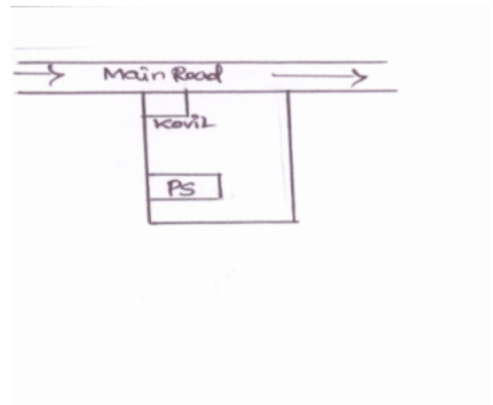

வாக்காளர் பதிவு அலுவலரின்
கையொப்பம்

Nazri Naksha

Google Map View

Polling Station Building Front View

Polling Station Front View

Cad View

Key MAP View

1 பெயர் : மல்லிகா கணவர் பெயர்: துரைசாமி வீட்டு எண் : 1 வயது : 43 பாலினம் : பெண் Photo is available	XWO0821215	2 பெயர் : வெண்ணிலா தந்தை பெயர்: துரைசாமி வீட்டு எண் : 01 வயது : 23 பாலினம் : பெண் Photo is available	XWO2082105	3 பெயர் : சுகாசினி தந்தை பெயர்: ராஜேந்திரன் வீட்டு எண் : 1/3 வயது : 26 பாலினம் : பெண் Photo is available	XWO1055896
4 பெயர் : ராஜேந்திரன் தந்தை பெயர்: கணபதி வீட்டு எண் : 3 வயது : 51 பாலினம் : ஆண் Photo is available	XWO0227405	5 பெயர் : இந்தரா கணவர் பெயர்: ராஜேந்திரன் வீட்டு எண் : 3 வயது : 47 பாலினம் : பெண் Photo is available	XWO0227413	6 பெயர் : குப்பன் தந்தை பெயர்: கணபதி வீட்டு எண் : 4 வயது : 70 பாலினம் : ஆண் Photo is available	XWO1913623
7 பெயர் : பிச்சையம்மாள் கணவர் பெயர்: குப்பன் வீட்டு எண் : 4 வயது : 66 பாலினம் : பெண் Photo is available	XWO1913631	8 பெயர் : முருவம்மாள் கணவர் பெயர்: பூங்காவனம் வீட்டு எண் : 7 வயது : 71 பாலினம் : பெண் Photo is available	XWO1913649	9 பெயர் : குமாரி கணவர் பெயர்: கணேசன் வீட்டு எண் : 17 வயது : 71 பாலினம் : பெண் Photo is available	XWO1803840
10 பெயர் : பிரேமா கணவர் பெயர்: ராமையா வீட்டு எண் : 29 வயது : 28 பாலினம் : பெண் Photo is available	XWO2133924				