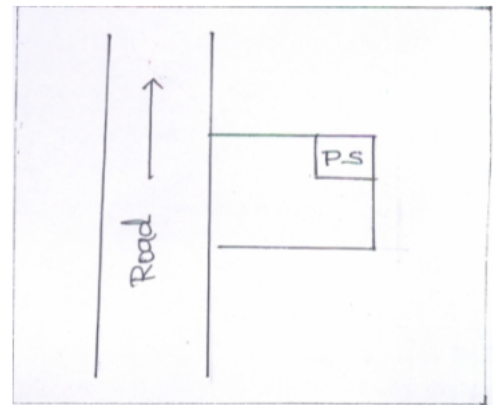

Key MAP View