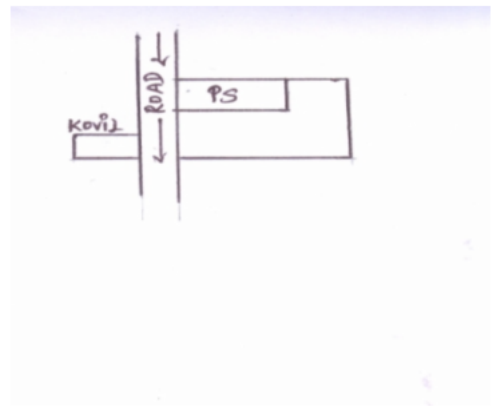

Cad View

Key MAP View