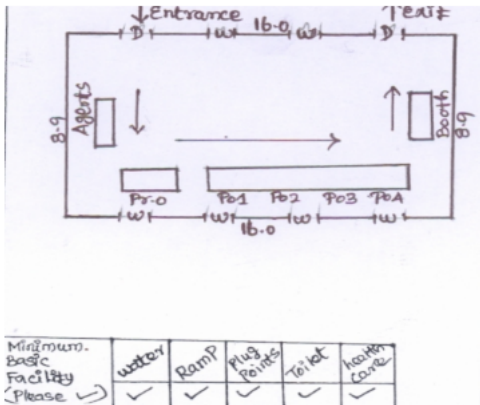

Google Map View

Polling Station Building Front View

Polling Station Front View

Cad View

Key MAP View

சட்டமன்றத் தொகுதியின் எண் மற்றும் பெயர் : 68-செய்யார் பிரிவு எண் மற்றும் பெயர் 1-செங்காடு (வ.கி) மற்றும் (ஊ), வார்டு 1 பள்ளத்தெரு