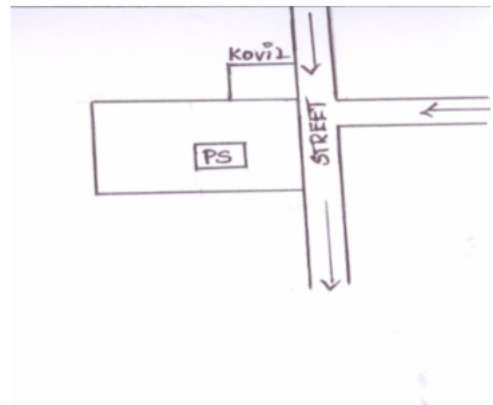

Cad View

Key MAP View