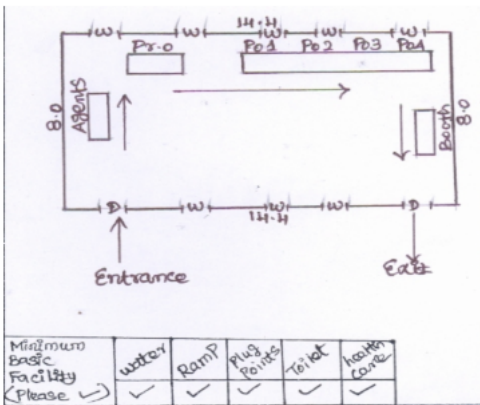

Google Map View

Polling Station Building Front View

Polling Station Front View

Cad View

Key MAP View

1 பெயர் : கெஜேந்திரன் தந்தை பெயர்: ராஜகோபால் வீட்டு எண் : 1 வயது : 68 பாலினம் : ஆண்	XWO1876879	Photo is available	2 பெயர் : ராஜேஸ்வரி கணவர் பெயர்: கெஜேந்திரன் வீட்டு எண் : 1 வயது : 57 பாலினம் : பெண்	XWO1876887	Photo is available	3 பெயர் : பெருமாள் தந்தை பெயர்: கஜேந்திரன் வீட்டு எண் : 1 வயது : 37 பாலினம் : ஆண்	MGW4881744	Photo is available
4 பெயர் : நீலகண்டன் தந்தை பெயர்: சுப்பிரமணியன் வீட்டு எண் : 1 வயது : 33 பாலினம் : ஆண்	XWO0647867	Photo is available	5 பெயர் : நந்தினி தந்தை பெயர்: மோகனரங்கன் வீட்டு எண் : 1 வயது : 28 பாலினம் : பெண்	XWO1141563	Photo is available	6 பெயர் : நாகையா தந்தை பெயர்: நாராயணசாமி வீட்டு எண் : 1/1ஏ வயது : 70 பாலினம் : ஆண்	XWO0399378	Photo is available
7 பெயர் : தமிழ்ச்செல்வி கணவர் பெயர்: நாகையா வீட்டு எண் : 1/1ஏ வயது : 62 பாலினம் : பெண்	GSV2142925	Photo is available	8 பெயர் : திவாகர் வெ தந்தை பெயர்: வெங்கடேச பெருமாள் வீட்டு எண் : 1/22 வயது : 32 பாலினம் : ஆண்	XWO2370039	Photo is available	#2 9 பெயர் : சரண்யா சே தந்தை பெயர்: சேகர் வீட்டு எண் : 26 வயது : 29 பாலினம் : பெண்	XWO0822486	Photo is available
10 பெயர் : ஜெயபால் தந்தை பெயர்: சுப்ரமணியன் வீட்டு எண் : 1-46 வயது : 36 பாலினம் : ஆண்	XWO0385393	Photo is available	11 பெயர் : கோட்டீஸ்வரன் தந்தை பெயர்: ரங்கநாதன் வீட்டு எண் : 1-64 வயது : 59 பாலினம் : ஆண்	XWO0385146	Photo is available	12 பெயர் : தவமணி கணவர் பெயர்: கோட்டீஸ்வரன் வீட்டு எண் : 1-64 வயது : 51 பாலினம் : பெண்	XWO0385112	Photo is available
13 பெயர் : வாசுகி தந்தை பெயர்: துரைசாமி வீட்டு எண் : 1-64 வயது : 34 பாலினம் : பெண்	XWO0385401	Photo is available	14 பெயர் : சற்குணா கணவர் பெயர்: மோகனதாஸ் வீட்டு எண் : 3 வயது : 61 பாலினம் : பெண்	MGW2497071	Photo is available	15 பெயர் : பாண்டியன் தந்தை பெயர்: ஆறுமுகம் வீட்டு எண் : 3-88 வயது : 36 பாலினம் : ஆண்	XWO0739599	Photo is available
16 பெயர் : மோகனரங்கன் தந்தை பெயர்: நாராயணசாமி வீட்டு எண் : 4 வயது : 55 பாலினம் : ஆண்	XWO1137785	Photo is available	17 பெயர் : ஞானசுந்தரி கணவர் பெயர்: மோகனரங்கன் வீட்டு எண் : 4 வயது : 50 பாலினம் : பெண்	XWO1876903	Photo is available	18 பெயர் : தாஸ் பிரகாஷ் தந்தை பெயர்: மோகனரங்கன் வீட்டு எண் : 4 வயது : 31 பாலினம் : ஆண்	XWO0739508	Photo is available
19 பெயர் : சாந்தா கணவர் பெயர்: கண்ணன் வீட்டு எண் : 5 வயது : 61 பாலினம் : பெண்	MGW4881769	Photo is available	20 பெயர் : வெங்கடேசன் தந்தை பெயர்: ராமசாமி வீட்டு எண் : 5 வயது : 55 பாலினம் : ஆண்	XWO1876929	Photo is available	21 பெயர் : ஆண்டாள் கணவர் பெயர்: ஜனார்த்தனம் வீட்டு எண் : 6 வயது : 67 பாலினம் : பெண்	XWO1876937	Photo is available
22 பெயர் : சரேஷ் இதரர் பெயர்: ஆண்டாள் வீட்டு எண் : 6 வயது : 47 பாலினம் : ஆண்	MGW2497550	Photo is available	23 பெயர் : ராஜேஷ் தந்தை பெயர்: கண்ணன் வீட்டு எண் : 6 வயது : 47 பாலினம் : ஆண்	MGW2497543	Photo is available	24 பெயர் : ரஞ்சித் குமார் தந்தை பெயர்: ராமசந்திரன் வீட்டு எண் : 6 வயது : 25 பாலினம் : ஆண்	XWO2024297	Photo is available
25 பெயர் : தேவதாஸ் தந்தை பெயர்: ராஜகோபால் வீட்டு எண் : 7 வயது : 66 பாலினம் : ஆண்	XWO1876978	Photo is available	26 பெயர் : பரிமளா கணவர் பெயர்: தேவதாஸ் வீட்டு எண் : 7 வயது : 60 பாலினம் : பெண்	XWO1876986	Photo is available	27 பெயர் : ராமசந்திரன் தந்தை பெயர்: ராஜகோபால் வீட்டு எண் : 8 வயது : 63 பாலினம் : ஆண்	XWO1876994	Photo is available
28 பெயர் : அலமேலு கணவர் பெயர்: சடகோபன் வீட்டு எண் : 8 வயது : 61 பாலினம் : பெண்	XWO1877000	Photo is available	29 பெயர் : கீதா கணவர் பெயர்: ராமச்சந்திரன் வீட்டு எண் : 8 வயது : 56 பாலினம் : பெண்	XWO1877018	Photo is available	30 பெயர் : ராஜ்குமார் தந்தை பெயர்: ராமச்சந்திரன் வீட்டு எண் : 8 வயது : 34 பாலினம் : ஆண்	XWO0319673	Photo is available