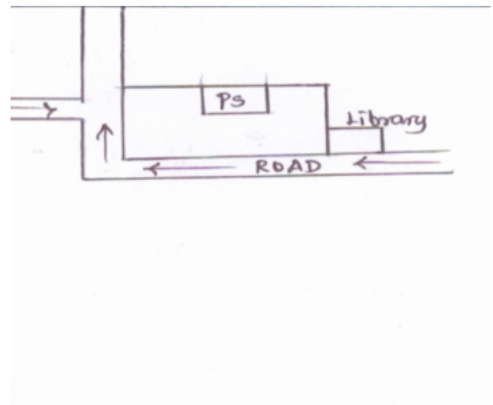

Cad View

Key MAP View