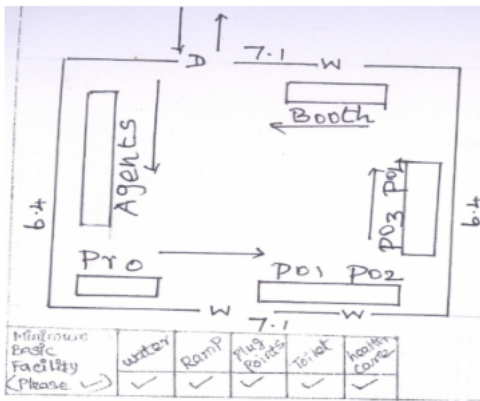

Google Map View

Polling Station Building Front View

Polling Station Front View

Cad View

Key MAP View

சட்டமன்றத் தொகுதியின் எண் மற்றும் பெயர் : 68-செய்யார்
பிரிவு எண் மற்றும் பெயர் 1-தென்னம்பட்டு (வ.கி) மற்றும் (ஊ), வார்டு 1 பிராமணர் தெரு