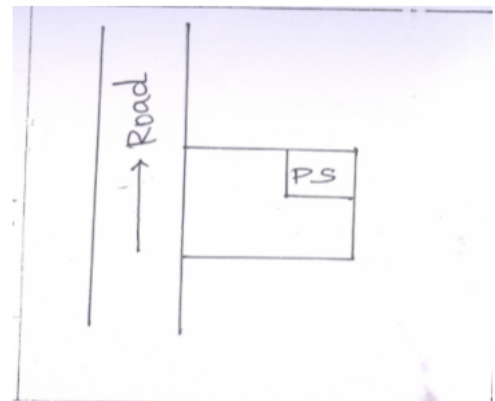

Google Map View

Polling Station Building Front View

Polling Station Front View

Cad View

Key MAP View

சட்டமன்றத் தொகுதியின் எண் மற்றும் பெயர் : 68-செய்யார்
பிரிவு எண் மற்றும் பெயர் 1-தென்னம்பட்டு (வ.கி) மற்றும் (ஊ), வார்டு 1 பிராமணர் தெரு