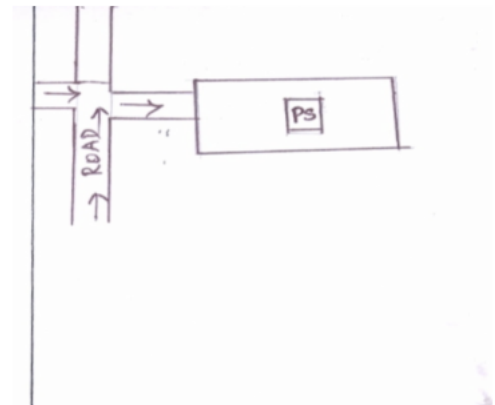

Cad View

Key MAP View