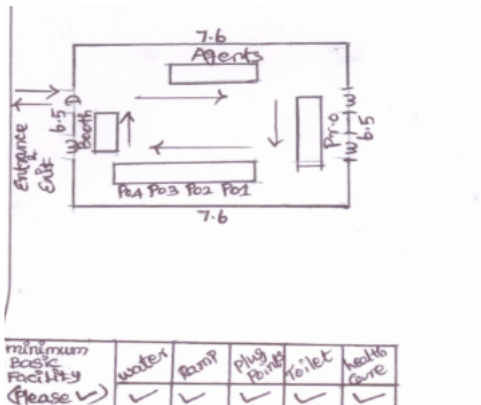

Google Map View

Polling Station Building Front View

Polling Station Front View

Cad View

Key MAP View

சட்டமன்றத் தொகுதியின் எண் மற்றும் பெயர் : 68-செய்யார் பிரிவு எண் மற்றும் பெயர் 1-புரிசை (வ.கி) மற்றும் (ஊ), வார்டு 1 மேட்டுத் தெரு