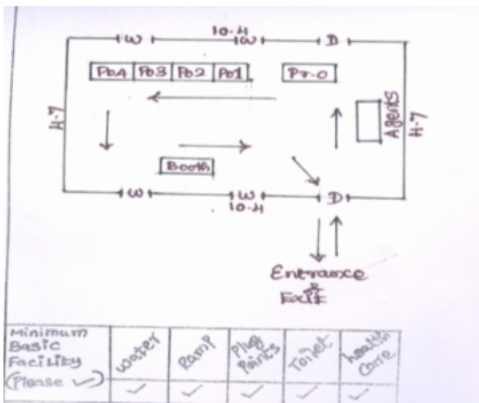

Google Map View

Polling Station Building Front View

Polling Station Front View

Cad View

Key MAP View

சட்டமன்றத் தொகுதியின் எண் மற்றும் பெயர் : 68-செய்யார் பிரிவு எண் மற்றும் பெயர் 1-புரிசை (வ.கி) மற்றும் (ஊ), வார்டு 3 பள்ளத் தெரு