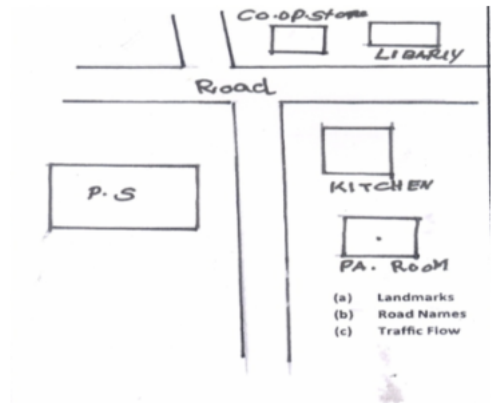

Cad View

Key MAP View