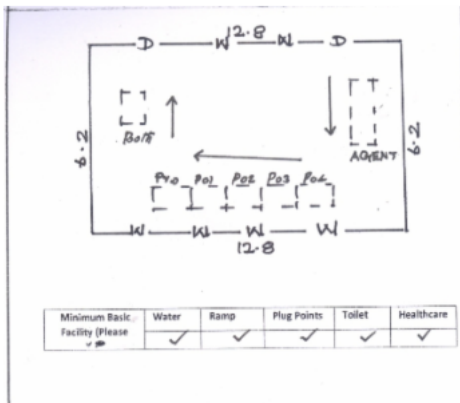

வாக்காளர் பதிவு அலுவலரின்
கையொப்பம்

Nazri Naksha

Google Map View

Polling Station Building Front View

Polling Station Front View

Cad View

Key MAP View

| | | | | | | | | |
|--|------------|--------------------|---|------------|--------------------|--|------------|--------------------|
| 1 பெயர் : கண்ணன் தந்தை பெயர்: முனுசாமி வீட்டு எண் : 1 வயது : 98 பாலினம் : ஆண் | XWO0385757 | Photo is available | 2 பெயர் : ஏழுமலை தந்தை பெயர்: கிருஷ்ணமூர்த்தி வீட்டு எண் : 1 வயது : 43 பாலினம் : ஆண் | XWO0385773 | Photo is available | 3 பெயர் : கங்காதேவி கணவர் பெயர்: மணி வீட்டு எண் : 1 வயது : 40 பாலினம் : பெண் | XWO0740720 | Photo is available |
| S 4 பெயர் : சங்கீதா தந்தை பெயர்: மணிகண்டன் வீட்டு எண் : 1 வயது : 33 பாலினம் : பெண் | XWO0997064 | Photo is available | 5 பெயர் : அனீதா தந்தை பெயர்: நந்தகோபால் வீட்டு எண் : 1 வயது : 31 பாலினம் : பெண் | XWO0899526 | Photo is available | 6 பெயர் : எல்லமான் கணவர் பெயர்: முனியப்பன் வீட்டு எண் : 2 வயது : 38 பாலினம் : பெண் | XWO0952416 | Photo is available |
| 7 பெயர் : தனலட்சுமி கணவர் பெயர்: விஜயன் வீட்டு எண் : 2 வயது : 34 பாலினம் : பெண் | XWO0997072 | Photo is available | 8 பெயர் : வேண்டா தந்தை பெயர்: விஜய்சங்கர் வீட்டு எண் : 2 வயது : 31 பாலினம் : பெண் | XWO0952408 | Photo is available | 9 பெயர் : மணிமேகலை தந்தை பெயர்: பழனி வீட்டு எண் : 2 வயது : 31 பாலினம் : பெண் | XWO0771766 | Photo is available |
| 10 பெயர் : ஜெயப்பிரியா கணவர் பெயர்: காட்டுராஜா வீட்டு எண் : 2 வயது : 30 பாலினம் : பெண் | XWO0997049 | Photo is available | 11 பெயர் : கன்னியம்மாள் கணவர் பெயர்: மணிகண்டன் வீட்டு எண் : 2 வயது : 29 பாலினம் : பெண் | XWO0997122 | Photo is available | 12 பெயர் : பரத்குமார் தந்தை பெயர்: அரிகிருஷ்ணன் வீட்டு எண் : 2 வயது : 28 பாலினம் : ஆண் | XWO0899443 | Photo is available |
| 13 பெயர் : தனலட்சுமி கணவர் பெயர்: சிவக்குமார் வீட்டு எண் : 2-108 வயது : 27 பாலினம் : பெண் | XWO0997148 | Photo is available | 14 பெயர் : ரோஹித்கிருஷ்ணன் தந்தை பெயர்: தினகரன் வீட்டு எண் : 2-163 வயது : 29 பாலினம் : ஆண் | XWO0823948 | Photo is available | 15 பெயர் : பொற்செழியன் தந்தை பெயர்: சேகர் வீட்டு எண் : 2/168 வயது : 22 பாலினம் : ஆண் | XWO2161537 | Photo is available |
| 16 பெயர் : ரோஷினி தந்தை பெயர்: தினகரன் வீட்டு எண் : 2-169 வயது : 27 பாலினம் : பெண் | XWO0997197 | Photo is available | 17 பெயர் : கார்த்திகேயன் தந்தை பெயர்: சின்னகுழந்தை வீட்டு எண் : 2-173 வயது : 43 பாலினம் : ஆண் | MGW4625885 | Photo is available | 18 பெயர் : பாரதி தந்தை பெயர்: சேகர் வீட்டு எண் : 2/178 வயது : 30 பாலினம் : பெண் | XWO0731661 | Photo is available |
| 19 பெயர் : லட்சுமிகாந்தன் தந்தை பெயர்: பன்னீர்செல்வம் வீட்டு எண் : 2-181 வயது : 32 பாலினம் : ஆண் | XWO0740738 | Photo is available | 20 பெயர் : விக்னேஷ் தந்தை பெயர்: சேகர் வீட்டு எண் : 2/182 வயது : 24 பாலினம் : ஆண் | XWO2079051 | Photo is available | 21 பெயர் : ஹேமலதா தந்தை பெயர்: சேகர் வீட்டு எண் : 2/182 வயது : 22 பாலினம் : பெண் | XWO2185320 | Photo is available |
| 22 பெயர் : ஜெயகிருஷ்ணா தந்தை பெயர்: அசோகன் வீட்டு எண் : 2/183 வயது : 21 பாலினம் : ஆண் | XWO2207405 | Photo is available | 23 பெயர் : மனோஜ்கிருஷ்ணன் தந்தை பெயர்: தினகரன் வீட்டு எண் : 2-184 வயது : 31 பாலினம் : ஆண் | XWO0740761 | Photo is available | 24 பெயர் : சித்ரா கணவர் பெயர்: பச்சையப்பன் வீட்டு எண் : 2-224 வயது : 33 பாலினம் : பெண் | XWO0771782 | Photo is available |
| 25 பெயர் : பிருந்தா கணவர் பெயர்: புருஷோத்தமன் வீட்டு எண் : 2-240 வயது : 35 பாலினம் : பெண் | XWO2074565 | Photo is available | 26 பெயர் : மணிகண்டன் தந்தை பெயர்: கன்னியப்பன் வீட்டு எண் : 2/275, வயது : 31 பாலினம் : ஆண் | XWO2135150 | Photo is available | 27 பெயர் : சிவசக்தி கணவர் பெயர்: சுரேஷ் வீட்டு எண் : 2/277 வயது : 26 பாலினம் : பெண் | XWO1052331 | Photo is available |
| 28 பெயர் : கலைமகள் தந்தை பெயர்: அண்ணாதுரை வீட்டு எண் : 2/277 வயது : 25 பாலினம் : பெண் | XWO1052166 | Photo is available | 29 பெயர் : விஜயகாந்த் தந்தை பெயர்: ராமமூர்த்தி வீட்டு எண் : 2-288 வயது : 37 பாலினம் : ஆண் | XWO0740704 | Photo is available | 30 பெயர் : அரிகரன் தந்தை பெயர்: சின்னதுரை வீட்டு எண் : 2/317 வயது : 24 பாலினம் : ஆண் | XWO2022473 | Photo is available |