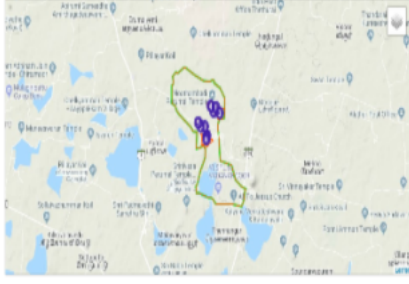

Nazri Naksha