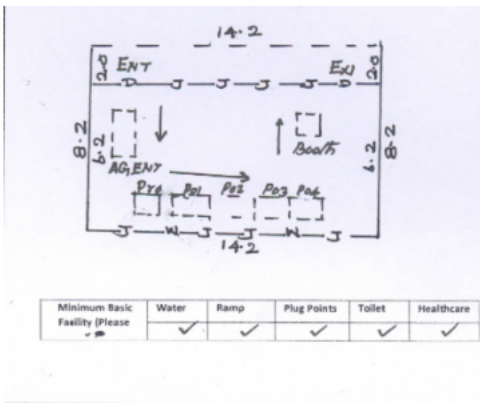

Google Map View

Polling Station Building Front View

Polling Station Front View

Cad View

Key MAP View

1 பெயர் : பூங்காவனம் தந்தை பெயர்: வீராசாமி வீட்டு எண் : 1 வயது : 64 பாலினம் : ஆண் Photo is available MGW1309178	2 பெயர் : முனியம்மாள் கணவர் பெயர்: பூங்காவனம் வீட்டு எண் : 1 வயது : 58 பாலினம் : பெண் Photo is available MGW1309822	3 பெயர் : சரவணன் தந்தை பெயர்: பூங்காவனம் வீட்டு எண் : 1 வயது : 39 பாலினம் : ஆண் Photo is available XWO0238139
4 பெயர் : ரேவதி கணவர் பெயர்: காசி வீட்டு எண் : 1 வயது : 38 பாலினம் : பெண் Photo is available XWO0824151	5 பெயர் : ரேகா கணவர் பெயர்: சேகர் வீட்டு எண் : 1 வயது : 35 பாலினம் : பெண் Photo is available XWO0650705	6 பெயர் : சந்திரசேகரன் தந்தை பெயர்: பூங்காவனம் வீட்டு எண் : 1 வயது : 34 பாலினம் : ஆண் Photo is available XWO0237982
7 பெயர் : லட்சுமி கணவர் பெயர்: வேலாயுதம் வீட்டு எண் : 2 வயது : 52 பாலினம் : பெண் Photo is available MGW1305747	8 பெயர் : சுப்பிரமணி தந்தை பெயர்: முத்து வீட்டு எண் : 3 வயது : 84 பாலினம் : ஆண் Photo is available MGW4819934	9 பெயர் : நீலாவதி கணவர் பெயர்: சுப்பிரமணி வீட்டு எண் : 3 வயது : 75 பாலினம் : பெண் Photo is available MGW1307701
10 பெயர் : குப்பன் தந்தை பெயர்: சுப்பிரமணி வீட்டு எண் : 3 வயது : 50 பாலினம் : ஆண் Photo is available MGW2387843	11 பெயர் : பூங்காவனம் தந்தை பெயர்: சுப்பிரமணி வீட்டு எண் : 3 வயது : 47 பாலினம் : ஆண் Photo is available MGW4589578	12 பெயர் : ராதா தந்தை பெயர்: சுப்பிரமணி வீட்டு எண் : 3 வயது : 38 பாலினம் : பெண் Photo is available MGW4820049
13 பெயர் : எல்லம்மாள் கணவர் பெயர்: ஆறுமுகம் வீட்டு எண் : 4 வயது : 90 பாலினம் : பெண் Photo is available MGW4589610	14 பெயர் : தங்கவேலு தந்தை பெயர்: ஆறுமுகம் வீட்டு எண் : 4 வயது : 54 பாலினம் : ஆண் Photo is available MGW1307891	15 பெயர் : விமலா தந்தை பெயர்: தங்கவேல் வீட்டு எண் : 4 வயது : 42 பாலினம் : பெண் Photo is available MGW4589636
16 பெயர் : கதிர்வேல் தந்தை பெயர்: கண்ணன் வீட்டு எண் : 5 வயது : 57 பாலினம் : ஆண் Photo is available MGW1302280	17 பெயர் : முருவம்மாள் கணவர் பெயர்: கதிர்வேல் வீட்டு எண் : 5 வயது : 50 பாலினம் : பெண் Photo is available MGW1301118	18 பெயர் : ராமச்சந்திரன் தந்தை பெயர்: கதிர்வேல் வீட்டு எண் : 5 வயது : 27 பாலினம் : ஆண் Photo is available XWO0741314
19 பெயர் : பெருமாள் க தந்தை பெயர்: கதிர்வேல் வீட்டு எண் : 5 வயது : 24 பாலினம் : ஆண் Photo is available XWO2022200	20 பெயர் : பாலு தந்தை பெயர்: ஆறுமுகம் வீட்டு எண் : 6 வயது : 65 பாலினம் : ஆண் Photo is available MGW1307776	21 பெயர் : சாமுண்டி கணவர் பெயர்: பாலு வீட்டு எண் : 6 வயது : 53 பாலினம் : பெண் Photo is available XWO1930957
22 பெயர் : சுந்தரி தந்தை பெயர்: பாலு வீட்டு எண் : 6 வயது : 28 பாலினம் : பெண் Photo is available XWO0931774	23 பெயர் : சங்கர் தந்தை பெயர்: சண்முகம் வீட்டு எண் : 7 வயது : 46 பாலினம் : ஆண் Photo is available MGW1308006	24 பெயர் : கோபால் தந்தை பெயர்: சண்முகம் வீட்டு எண் : 7 வயது : 46 பாலினம் : ஆண் Photo is available MGW4819942
25 பெயர் : ராஜேஸ்வரி கணவர் பெயர்: சங்கர் வீட்டு எண் : 7 வயது : 38 பாலினம் : பெண் Photo is available MGW4819959	26 பெயர் : உமா கணவர் பெயர்: ஏகாம்பரம் வீட்டு எண் : 7-B வயது : 43 பாலினம் : பெண் Photo is available XWO0090530	27 பெயர் : ஏழுமலை தந்தை பெயர்: சுப்பராயன் வீட்டு எண் : 9 வயது : 76 பாலினம் : ஆண் Photo is available XWO1930965
28 பெயர் : கல்யாணி கணவர் பெயர்: ஏழுமலை வீட்டு எண் : 9 வயது : 66 பாலினம் : பெண் Photo is available XWO1930973	29 பெயர் : கன்னியப்பன் தந்தை பெயர்: ஏழுமலை வீட்டு எண் : 9 வயது : 49 பாலினம் : ஆண் Photo is available XWO0238048	30 பெயர் : நதியா தந்தை பெயர்: கன்னியப்பன் வீட்டு எண் : 9 வயது : 42 பாலினம் : பெண் Photo is available MGW2387785