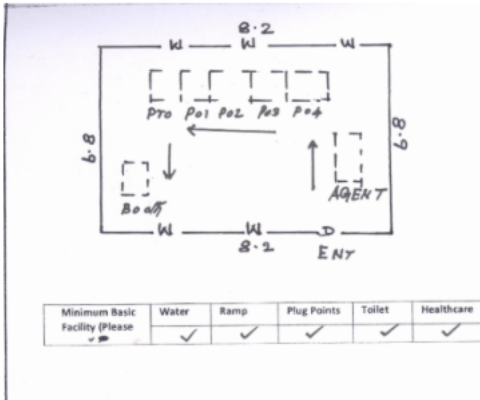

Google Map View

Polling Station Building Front View

Polling Station Front View

Cad View

Key MAP View

சட்டமன்றத் தொகுதியின் எண் மற்றும் பெயர் : 68-செய்யாபுரி : 68-செய்யாபுரி பிரிவு எண் மற்றும் பெயர் 1-வீரம்பாக்கம் (வ.கி) மற்றும் (ஊ), வார்டு 2 காலனிபள்ளதெரு