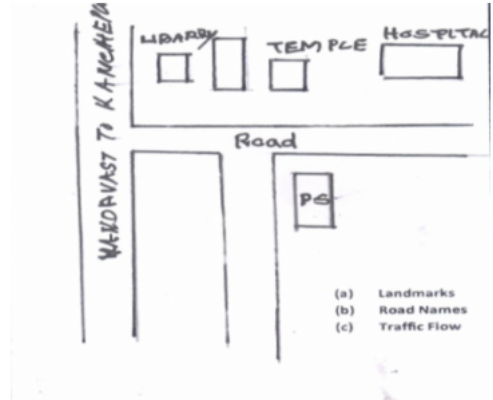

Google Map View

Polling Station Building Front View

Polling Station Front View

Cad View

Key MAP View

சட்டமன்றத் தொகுதியின் எண் மற்றும் பெயர் : 68-செய்யாபுரி : 68-செய்யாபுரி பிரிவு எண் மற்றும் பெயர் 1-வீரம்பாக்கம் (வ.கி) மற்றும் (ஊ), வார்டு 2 காலனிபள்ளதெரு