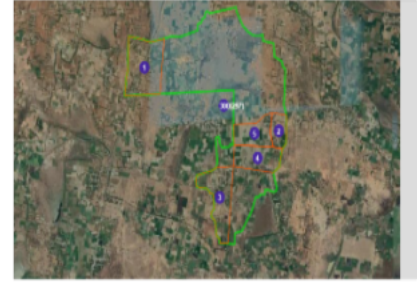

4. வாக்காளர்களின் எண்ணிக்கை

தொடங்கும் வரிசை எண்	முடியும் வரிசை எண்.	நிகர வாக்காளர்களின் எண்ணிக்கை			
		ஆண்	பெண்	மூன்றாம் பாலினம்	மொத்தம்
1	534	257	277	0	534

கையொப்பம்

Nazri Naksha

Google Map View

Polling Station Building Front View