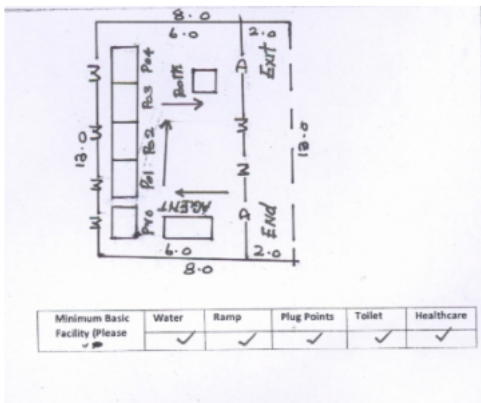

Nazri Naksha

Google Map View

Polling Station Building Front View

Polling Station Front View

Cad View

Key MAP View

1 பெயர் : தனராமானுஜம் தந்தை பெயர்: சிவானந்தன் வீட்டு எண் : 1 வயது : 71 பாலினம் : ஆண் Photo is available	MGW1309012	2 பெயர் : ஜெகதீஸ்வரி கணவர் பெயர்: ராமானுஜம் வீட்டு எண் : 1 வயது : 55 பாலினம் : பெண் Photo is available	MGW4459079	3 பெயர் : வெங்கிடேசன் தந்தை பெயர்: சேகர் வீட்டு எண் : 1 வயது : 31 பாலினம் : ஆண் Photo is available	XWO0652230
4 பெயர் : ஜெயசந்திரன் தந்தை பெயர்: ஜெயமுர்த்தி வீட்டு எண் : 1/33 வயது : 22 பாலினம் : ஆண் Photo is available	XWO2185577	5 பெயர் : சரண்யா கணவர் பெயர்: ராஜா வீட்டு எண் : 1-105 வயது : 33 பாலினம் : பெண் Photo is available	XWO0772251	6 பெயர் : எல்லமான் கணவர் பெயர்: கல்லியான் வீட்டு எண் : 2 வயது : 74 பாலினம் : பெண் Photo is available	XWO1982750
7 பெயர் : ஆறுமுகம் தந்தை பெயர்: கல்லியான் வீட்டு எண் : 2 வயது : 60 பாலினம் : ஆண் Photo is available	MGW4518700	8 பெயர் : ராமதாஸ் தந்தை பெயர்: கல்லியான் வீட்டு எண் : 2 வயது : 55 பாலினம் : ஆண் Photo is available	XWO1982768	9 பெயர் : சரவணன் தந்தை பெயர்: ஜெயப்பிரகாஷ் வீட்டு எண் : 2 வயது : 31 பாலினம் : ஆண் Photo is available	XWO0742262
10 பெயர் : ஜெனாரத்தனன் தந்தை பெயர்: கண்ணன் வீட்டு எண் : 2 வயது : 29 பாலினம் : ஆண் Photo is available	XWO0824870	11 பெயர் : புஷ்பா தந்தை பெயர்: முருகபாண்டி வீட்டு எண் : 2-77 வயது : 67 பாலினம் : பெண் Photo is available	XWO0543603	12 பெயர் : மூக்கையா தந்தை பெயர்: முருகபாண்டி வீட்டு எண் : 2-77 வயது : 40 பாலினம் : ஆண் Photo is available	XWO0543231
13 பெயர் : லதா கணவர் பெயர்: மூக்கையா வீட்டு எண் : 2-77 வயது : 39 பாலினம் : பெண் Photo is available	XWO0543520	14 பெயர் : குணசேகரன் தந்தை பெயர்: சுப்பிராயன் வீட்டு எண் : 3 வயது : 62 பாலினம் : ஆண் Photo is available	MGW1302983	15 பெயர் : மஞ்சளா கணவர் பெயர்: குணசேகரன் வீட்டு எண் : 3 வயது : 52 பாலினம் : பெண் Photo is available	MGW1307255
16 பெயர் : திவ்யா தந்தை பெயர்: குணசேகரன் வீட்டு எண் : 3 வயது : 33 பாலினம் : பெண் Photo is available	XWO0386920	17 பெயர் : விக்னேஷ் தந்தை பெயர்: குணசேகரன் வீட்டு எண் : 3 வயது : 31 பாலினம் : ஆண் Photo is available	XWO0652289	18 பெயர் : மேகநாதன் தந்தை பெயர்: ராமதாஸ் வீட்டு எண் : 3 வயது : 26 பாலினம் : ஆண் Photo is available	XWO1051267
19 பெயர் : சந்திரா கணவர் பெயர்: கணேசன் வீட்டு எண் : 3A வயது : 69 பாலினம் : பெண் Photo is available	MGW1303411	20 பெயர் : சரவணன் தந்தை பெயர்: கணேசன் வீட்டு எண் : 3A வயது : 55 பாலினம் : ஆண் Photo is available	MGW1306711	21 பெயர் : ராமதாஸ் தந்தை பெயர்: கணேசன் வீட்டு எண் : 3A வயது : 41 பாலினம் : ஆண் Photo is available	MGW2399590
22 பெயர் : தியாகராஜன் தந்தை பெயர்: ராமதாஸ் வீட்டு எண் : 3A வயது : 28 பாலினம் : ஆண் Photo is available	XWO0898569	23 பெயர் : சரஸ்வதி கணவர் பெயர்: சரவணன் வீட்டு எண் : 3-A வயது : 52 பாலினம் : பெண் Photo is available	XWO0092452	24 பெயர் : ஜெயம்மாள் கணவர் பெயர்: பாலசுந்தரம் வீட்டு எண் : 6 வயது : 56 பாலினம் : பெண் Photo is available	MGW1303353
25 பெயர் : இந்திரன் தந்தை பெயர்: பாலசுந்தரம் வீட்டு எண் : 6 வயது : 35 பாலினம் : ஆண் Photo is available	XWO0239590	26 பெயர் : நாராயணன் தந்தை பெயர்: வீராசாமி வீட்டு எண் : 7 வயது : 76 பாலினம் : ஆண் Photo is available	MGW2401644	27 பெயர் : வசந்தா கணவர் பெயர்: நாராயணன் வீட்டு எண் : 7 வயது : 63 பாலினம் : பெண் Photo is available	MGW1305945
28 பெயர் : சந்திரன் தந்தை பெயர்: நாராயணன் வீட்டு எண் : 7 வயது : 47 பாலினம் : ஆண் Photo is available	MGW2401677	29 பெயர் : சேகர் தந்தை பெயர்: நாராயணன் வீட்டு எண் : 7 வயது : 46 பாலினம் : ஆண் Photo is available	MGW1309327	30 பெயர் : அங்காளஸ்வரி கணவர் பெயர்: சந்திரன் வீட்டு எண் : 7 வயது : 40 பாலினம் : பெண் Photo is available	MGW2401685