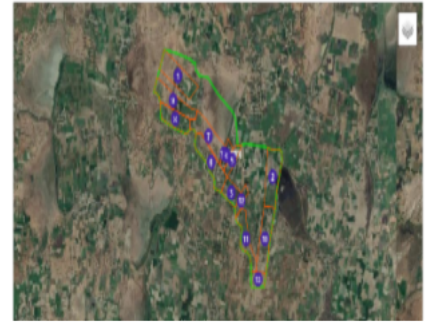

Google Map View