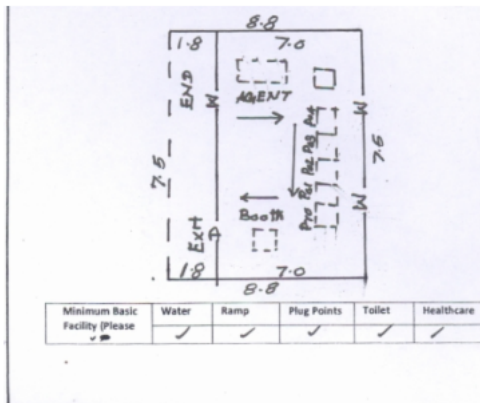

வாக்காளர் பதிவு அலுவலரின்
கையொப்பம்

Nazri Naksha

Google Map View

Polling Station Building Front View

Polling Station Front View

Cad View

Key MAP View

| | | | | | |
|--|----------------------------------|--|----------------------------------|---|----------------------------------|
| 1 பெயர் : தமிழ்செல்வி தந்தை பெயர்: ஆறுமுகம் வீட்டு எண் : 1 வயது : 36 பாலினம் : பெண் | XWO0242115 Photo is available | 2 பெயர் : ரமேஷ் தந்தை பெயர்: கமலகண்ணன் வீட்டு எண் : 1 வயது : 35 பாலினம் : ஆண் | XWO0242081 Photo is available | 3 பெயர் : அமுதா கணவர் பெயர்: கமல்ஹாசன் வீட்டு எண் : 1 வயது : 34 பாலினம் : பெண் | XWO0952788 Photo is available |
| 4 பெயர் : கஜேந்திரன் தந்தை பெயர்: சின்னா வீட்டு எண் : 1 வயது : 33 பாலினம் : ஆண் | XWO0743955 Photo is available | 5 பெயர் : கவிதா தந்தை பெயர்: சின்னத்தம்பி வீட்டு எண் : 1 வயது : 32 பாலினம் : பெண் | XWO0825711 Photo is available | 6 பெயர் : ராஜேஷ் தந்தை பெயர்: பரசுராமன் வீட்டு எண் : 1 வயது : 30 பாலினம் : ஆண் | XWO0825695 Photo is available |
| 7 பெயர் : ராதா தந்தை பெயர்: தினகரன் வீட்டு எண் : 1 வயது : 30 பாலினம் : பெண் | XWO0952739 Photo is available | 8 பெயர் : ரஞ்சிதா கணவர் பெயர்: சாந்தகுமார் வீட்டு எண் : 1 வயது : 30 பாலினம் : பெண் | XWO0897587 Photo is available | 9 பெயர் : துரைராஜ் தந்தை பெயர்: ரவி வீட்டு எண் : 1 வயது : 29 பாலினம் : ஆண் | XWO0825620 Photo is available |
| 10 பெயர் : நிவேதா தந்தை பெயர்: மணி வீட்டு எண் : 1 வயது : 29 பாலினம் : பெண் | XWO0897637 Photo is available | 11 பெயர் : சுகாசினி கணவர் பெயர்: விஜயகுமார் வீட்டு எண் : 1 வயது : 28 பாலினம் : பெண் | XWO0897595 Photo is available | 12 பெயர் : விக்னேஷ் தந்தை பெயர்: முருகன் வீட்டு எண் : 1 வயது : 27 பாலினம் : ஆண் | XWO0998682 Photo is available |
| 13 பெயர் : சத்தியமூர்த்தி தந்தை பெயர்: சம்பத் வீட்டு எண் : 1 வயது : 27 பாலினம் : ஆண் | XWO0998781 Photo is available | 14 பெயர் : முருகன் தந்தை பெயர்: கண்ணியப்பன் வீட்டு எண் : 1 வயது : 23 பாலினம் : பெண் | XWO2136174 Photo is available | 15 பெயர் : ரேவதி தந்தை பெயர்: இரவி வீட்டு எண் : 1-9 வயது : 33 பாலினம் : பெண் | XWO0388256 Photo is available |
| 16 பெயர் : தனசேகர் தந்தை பெயர்: வெங்கடேசன் வீட்டு எண் : 1-16 வயது : 32 பாலினம் : ஆண் | XWO0743781 Photo is available | 17 பெயர் : பால்கர் தந்தை பெயர்: மணி வீட்டு எண் : 1-66 வயது : 30 பாலினம் : ஆண் | XWO0743948 Photo is available | 18 பெயர் : மகாராணி கணவர் பெயர்: ராமு வீட்டு எண் : 2 வயது : 33 பாலினம் : பெண் | XWO0772731 Photo is available |
| 19 பெயர் : சிந்து தாயின் பெயர்: சமதி வீட்டு எண் : 2/4 வயது : 20 பாலினம் : பெண் | XWO2334514 Photo is available | 20 பெயர் : அமுதா கணவர் பெயர்: செல்லன் வீட்டு எண் : 3 வயது : 66 பாலினம் : பெண் | XWO1967868 Photo is available | 21 பெயர் : கன்னியப்பன் தந்தை பெயர்: செல்லன் வீட்டு எண் : 3 வயது : 42 பாலினம் : ஆண் | MGW2413052 Photo is available |
| 22 பெயர் : வினாயகம் தந்தை பெயர்: செல்லன் வீட்டு எண் : 3 வயது : 25 பாலினம் : ஆண் | XWO2136166 Photo is available | 23 பெயர் : நடராஜன் தந்தை பெயர்: ஜெயராமன் வீட்டு எண் : 4 வயது : 66 பாலினம் : ஆண் | XWO1967876 Photo is available | 24 பெயர் : பூங்காவனம் கணவர் பெயர்: நடராஜன் வீட்டு எண் : 4 வயது : 59 பாலினம் : பெண் | XWO1967884 Photo is available |
| 25 பெயர் : மனோகரன் தந்தை பெயர்: நடராஜன் வீட்டு எண் : 4 வயது : 38 பாலினம் : ஆண் | XWO0094961 Photo is available | 26 பெயர் : விஜயலட்சுமி கணவர் பெயர்: ஹரிகிருஷ்ணன் வீட்டு எண் : 4 வயது : 33 பாலினம் : பெண் | XWO2196939 Photo is available | 27 பெயர் : பொம்மியம்மாள் கணவர் பெயர்: கன்னியப்பன் வீட்டு எண் : 5 வயது : 69 பாலினம் : பெண் | XWO1967900 Photo is available |
| 28 பெயர் : ஆதிகேசவன் தந்தை பெயர்: கன்னியப்பன் வீட்டு எண் : 5 வயது : 51 பாலினம் : ஆண் | XWO1967918 Photo is available | 29 பெயர் : காத்தவராயன் தந்தை பெயர்: கன்னியப்பன் வீட்டு எண் : 5 வயது : 49 பாலினம் : ஆண் | MGW2411734 Photo is available | 30 பெயர் : நவந்தம் கணவர் பெயர்: ஆதிகேசவன் வீட்டு எண் : 5 வயது : 47 பாலினம் : பெண் | MGW4459103 Photo is available |