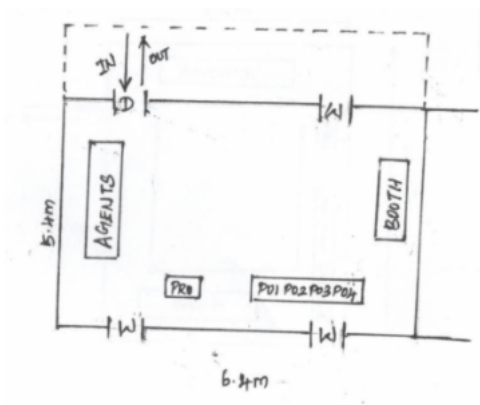

Google Map View

Polling Station Building Front View

Polling Station Front View

Cad View

Key MAP View

சட்டமன்றத் தொகுதியின் எண் மற்றும் பெயர் : 68-செய்யாபுரி மற்றும் பெயர் : 1-தென்னம்பட்டு (வ.கி) மற்றும் (ஊ), வார்டு 2 பஜனை கோவில் தெரு