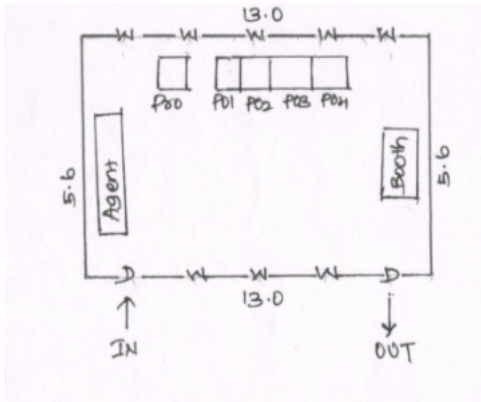

Google Map View

Polling Station Building Front View

Polling Station Front View

Cad View

Key MAP View

1 பெயர் : ரோகினி தந்தை பெயர்: சின்னபையன் வீட்டு எண் : 00 வயது : 24 பாலினம் : பெண் Photo is available	XWO2020584	2 பெயர் : சின்னப்பையன் தந்தை பெயர்: கண்ணாயிரம் வீட்டு எண் : 1 வயது : 54 பாலினம் : ஆண் Photo is available	XWO0242446	3 பெயர் : லட்சுமி கணவர் பெயர்: சந்திரன் வீட்டு எண் : 1 வயது : 52 பாலினம் : பெண் Photo is available	XWO0932277
4 பெயர் : மோகன் தந்தை பெயர்: பாண்டியன் வீட்டு எண் : 1 வயது : 46 பாலினம் : ஆண் Photo is available	XWO0388058	5 பெயர் : வேண்டாமிர்தம் கணவர் பெயர்: வேல் முருகன் வீட்டு எண் : 1 வயது : 38 பாலினம் : பெண் Photo is available	XWO0242453	6 பெயர் : சங்கீதா தந்தை பெயர்: ஞானவேல் வீட்டு எண் : 1 வயது : 37 பாலினம் : பெண் Photo is available	XWO0242503
S 7 பெயர் : விநாயகம் தந்தை பெயர்: பெரியசாமி வீட்டு எண் : 1 வயது : 33 பாலினம் : ஆண் DELETED Photo is available	XWO0654269	8 பெயர் : பிரேமா கணவர் பெயர்: தாஸ் வீட்டு எண் : 1 வயது : 30 பாலினம் : பெண் Photo is available	XWO0744110	9 பெயர் : பிரகாஷ் தந்தை பெயர்: பெருமாள் வீட்டு எண் : 1 வயது : 30 பாலினம் : ஆண் Photo is available	XWO0897447
10 பெயர் : சங்கர் தந்தை பெயர்: செல்லன் வீட்டு எண் : 1 வயது : 29 பாலினம் : ஆண் Photo is available	XWO0952804	11 பெயர் : பிரேமா தந்தை பெயர்: முனியாண்டி வீட்டு எண் : 7 வயது : 27 பாலினம் : பெண் Photo is available	XWO0998732	12 பெயர் : விஜயகுமார் தந்தை பெயர்: கிருஷ்ணன் வீட்டு எண் : 10 வயது : 33 பாலினம் : ஆண் Photo is available	XWO0388249
13 பெயர் : ஜெகதீஷ் தாயின் பெயர்: சின்னபையன் வீட்டு எண் : 72 வயது : 21 பாலினம் : ஆண் Photo is available	XWO2271260	14 பெயர் : தேவகி தந்தை பெயர்: தாஸ் வீட்டு எண் : 104 வயது : 24 பாலினம் : பெண் Photo is available	XWO2023927	15 பெயர் : புண்ணியக் கோட்டி தந்தை பெயர்: பெருமாள் வீட்டு எண் : 120 வயது : 30 பாலினம் : ஆண் Photo is available	XWO0853655
16 பெயர் : ரங்கசாமி தந்தை பெயர்: பெருமாள் வீட்டு எண் : 120 வயது : 24 பாலினம் : ஆண் Photo is available	XWO2020360	17 பெயர் : தாஸ் தந்தை பெயர்: ராஜேந்திரன் வீட்டு எண் : 123 வயது : 35 பாலினம் : ஆண் Photo is available	XWO0140475	18 பெயர் : கிரிதரன் தந்தை பெயர்: தினகரன் வீட்டு எண் : 146 வயது : 24 பாலினம் : ஆண் Photo is available	XWO2020535
19 பெயர் : சந்தோஷ் தந்தை பெயர்: கிருஷ்ணன் வீட்டு எண் : 174 வயது : 22 பாலினம் : ஆண் Photo is available	XWO2168623	20 பெயர் : செளமியா கணவர் பெயர்: சங்கர் வீட்டு எண் : 182 வயது : 26 பாலினம் : பெண் Photo is available	XWO1050160	21 பெயர் : ஷாலினி ச தந்தை பெயர்: சந்திரன் வீட்டு எண் : 182 வயது : 20 பாலினம் : பெண் Photo is available	XWO2321198
22 பெயர் : வினோத் தந்தை பெயர்: கிருஷ்ணன் வீட்டு எண் : 184 வயது : 32 பாலினம் : ஆண் Photo is available	XWO0772798	23 பெயர் : பிரகாஷ் தந்தை பெயர்: தேவேந்திரன் வீட்டு எண் : 184 வயது : 23 பாலினம் : ஆண் Photo is available	XWO2076602	24 பெயர் : அலமேலு கணவர் பெயர்: அர்ச்சுனன் வீட்டு எண் : 186 வயது : 60 பாலினம் : பெண் Photo is available	XWO2344315
25 பெயர் : ராதா கணவர் பெயர்: சேகர் வீட்டு எண் : 187 வயது : 38 பாலினம் : பெண் Photo is available	XWO0743971	26 பெயர் : செல்லன் தந்தை பெயர்: லட்சுமணன் வீட்டு எண் : 191 வயது : 57 பாலினம் : ஆண் Photo is available	MGW2411122	27 பெயர் : ஜெயந்தி தந்தை பெயர்: நடராஜன் வீட்டு எண் : 192 வயது : 28 பாலினம் : பெண் Photo is available	XWO0932285
28 பெயர் : தட்சணா தந்தை பெயர்: நடராஜன் வீட்டு எண் : 192 வயது : 25 பாலினம் : ஆண் Photo is available	XWO2020428	29 பெயர் : சாரதா கணவர் பெயர்: பெருமாள் வீட்டு எண் : 195 வயது : 67 பாலினம் : பெண் Photo is available	XWO1984905	30 பெயர் : வேலன் தந்தை பெயர்: பெருமாள் வீட்டு எண் : 195 வயது : 50 பாலினம் : ஆண் Photo is available	MGW1939529