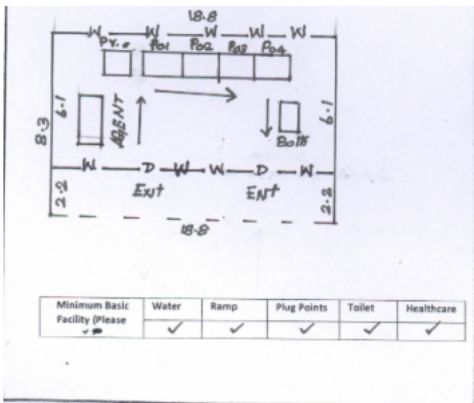

Cad View

Key MAP View