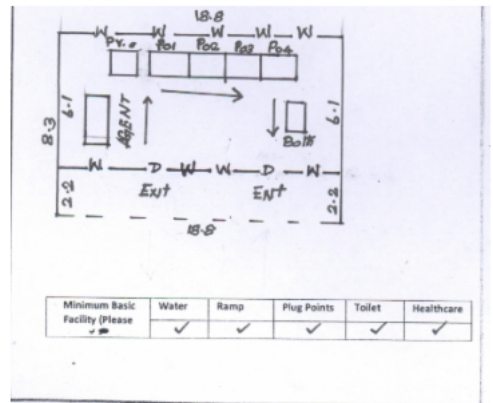

Cad View

Key MAP View