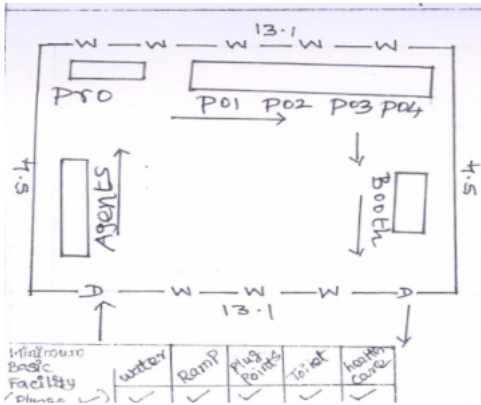

வாக்காளர் பதிவு அலுவலரின்  
கையொப்பம்

Nazri Naksha

Google Map View

Polling Station Building Front View

Polling Station Front View

Cad View

Key MAP View

1 பெயர் : விஜயகுமார் தந்தை பெயர்: சின்னப்பையன் வீட்டு எண் : 1 வயது : 43 பாலினம் : ஆண் Photo is available	XWO0667261	2 பெயர் : அலமேலு கணவர் பெயர்: இளங்கோவன் வீட்டு எண் : 1 வயது : 40 பாலினம் : பெண் Photo is available	XWO0449397	3 பெயர் : பிச்சை தந்தை பெயர்: முருகன் வீட்டு எண் : 1 வயது : 35 பாலினம் : ஆண் Photo is available	XWO0667212
4 பெயர் : இராமமூர்த்தி தந்தை பெயர்: தேசிங்கு வீட்டு எண் : 1 வயது : 33 பாலினம் : ஆண் Photo is available	XWO0667089	# 5 பெயர் : அரிதாசு தந்தை பெயர்: வெங்கிடேசன் வீட்டு எண் : 319 வயது : 32 பாலினம் : ஆண் Photo is available	XWO0667097	6 பெயர் : ஏகாம்பரம் தந்தை பெயர்: சஞ்சீவிராயன் வீட்டு எண் : 2 வயது : 51 பாலினம் : ஆண் Photo is available	XWO0560961
7 பெயர் : உதயகுமார் தந்தை பெயர்: துலுக்காணம் வீட்டு எண் : 2-99 வயது : 29 பாலினம் : ஆண் Photo is available	XWO0779637	8 பெயர் : சுப்பிரமணி தந்தை பெயர்: ஆறுமுகம் வீட்டு எண் : 13 வயது : 42 பாலினம் : ஆண் Photo is available	XWO2052603	9 பெயர் : பரமேஷ்வரி கணவர் பெயர்: சுப்பிரமணி வீட்டு எண் : 13 வயது : 31 பாலினம் : பெண் Photo is available	XWO2052595
10 பெயர் : ராஜலட்சுமி கணவர் பெயர்: லோகநாதன் வீட்டு எண் : 14 வயது : 30 பாலினம் : பெண் Photo is available	XWO0914143	11 பெயர் : பார்த்திபன் தந்தை பெயர்: குப்பன் வீட்டு எண் : 15 வயது : 24 பாலினம் : ஆண் Photo is available	XWO2075281	12 பெயர் : சதிஷ் தந்தை பெயர்: ஏழுமலை வீட்டு எண் : 25 வயது : 27 பாலினம் : ஆண் Photo is available	XWO0957183
13 பெயர் : சந்தியா தந்தை பெயர்: சேந்தலையந் வீட்டு எண் : 50 வயது : 25 பாலினம் : பெண் Photo is available	IXT2453090	14 பெயர் : ராஜகுமாரன் தந்தை பெயர்: சேகர் வீட்டு எண் : 51 வயது : 32 பாலினம் : ஆண் Photo is available	XWO0560821	15 பெயர் : சுந்தரி கணவர் பெயர்: முனியாண்டி வீட்டு எண் : 52 வயது : 31 பாலினம் : பெண் Photo is available	XWO0560888
16 பெயர் : பழனி தந்தை பெயர்: ராமன் வீட்டு எண் : 59 வயது : 37 பாலினம் : ஆண் Photo is available	XWO0449629	17 பெயர் : அண்ணாதுரை தந்தை பெயர்: சுப்பிரமணி வீட்டு எண் : 62 வயது : 52 பாலினம் : ஆண் Photo is available	GSV1335751	18 பெயர் : பொன்விக்ரம் தந்தை பெயர்: கன்னியப்பன் வீட்டு எண் : 73 வயது : 25 பாலினம் : ஆண் Photo is available	XWO2052462
19 பெயர் : அஜித்குமார் தந்தை பெயர்: மணி வீட்டு எண் : 97 வயது : 27 பாலினம் : ஆண் Photo is available	XWO0957225	20 பெயர் : சத்தியமூர்த்தி தந்தை பெயர்: சேகர் வீட்டு எண் : 102 வயது : 32 பாலினம் : ஆண் Photo is available	XWO0560938	21 பெயர் : மஞ்சளா தந்தை பெயர்: பெரியசாமி வீட்டு எண் : 106 வயது : 33 பாலினம் : பெண் Photo is available	XWO0941898
22 பெயர் : மணிமேகலை கணவர் பெயர்: நாராயணன் வீட்டு எண் : 106 வயது : 29 பாலினம் : பெண் Photo is available	XWO0941906	23 பெயர் : சத்தியா கணவர் பெயர்: ஆனந்தன் வீட்டு எண் : 119 வயது : 26 பாலினம் : பெண் Photo is available	XWO2052637	24 பெயர் : தமிழரசன் தந்தை பெயர்: பாலகிருஷ்ணன் வீட்டு எண் : 121 வயது : 28 பாலினம் : ஆண் Photo is available	XWO0941872
25 பெயர் : செல்வராஜ் தந்தை பெயர்: கோவிந்தசாமி வீட்டு எண் : 136 வயது : 29 பாலினம் : ஆண் Photo is available	XWO0779652	26 பெயர் : மணிகண்டன் தந்தை பெயர்: முனியாண்டி வீட்டு எண் : 140 வயது : 32 பாலினம் : ஆண் Photo is available	XWO0449348	27 பெயர் : ராசதுரை மு தந்தை பெயர்: முனியாண்டி வீட்டு எண் : 140 வயது : 31 பாலினம் : ஆண் Photo is available	XWO0779645
28 பெயர் : வேலு தந்தை பெயர்: சின்னகுட்டி வீட்டு எண் : 143 வயது : 40 பாலினம் : ஆண் Photo is available	XWO0560946	29 பெயர் : ராணி கணவர் பெயர்: வேலு வீட்டு எண் : 143 வயது : 33 பாலினம் : பெண் Photo is available	XWO0560920	30 பெயர் : பசுபதி தந்தை பெயர்: முருகன் வீட்டு எண் : 145 வயது : 24 பாலினம் : ஆண் Photo is available	XWO2052538