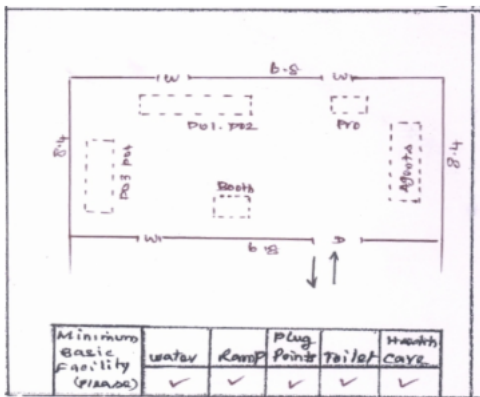

Google Map View

Polling Station Building Front View

Polling Station Front View

Cad View

Key MAP View

1 பெயர் : தனலட்சுமி தந்தை பெயர் : எத்திராஜி வீட்டு எண் : 1 வயது : 56 பாலினம் : பெண்	XWO1283167 Photo is available	2 பெயர் : பாலாஜி தந்தை பெயர் : எத்திராஜி வீட்டு எண் : 1 வயது : 36 பாலினம் : ஆண்	XWO0335943 Photo is available	3 பெயர் : ராதிகா கணவர் பெயர் : பலராமன் வீட்டு எண் : 2 வயது : 39 பாலினம் : பெண்	XWO0562405 Photo is available
4 பெயர் : ராஜேஷ் தந்தை பெயர் : எத்திராஜி வீட்டு எண் : 2 வயது : 35 பாலினம் : ஆண்	XWO0254086 Photo is available	5 பெயர் : ஞானசுந்திரன் தந்தை பெயர் : கிருஷ்ணன் வீட்டு எண் : 2 வயது : 31 பாலினம் : ஆண்	XWO0562330 Photo is available	6 பெயர் : ராஜ்குமார் தந்தை பெயர் : ஏழுமலை வீட்டு எண் : 2 வயது : 31 பாலினம் : ஆண்	XWO0562249 Photo is available
7 பெயர் : சரத்குமார் தந்தை பெயர் : ஏழுமலை வீட்டு எண் : 2 வயது : 30 பாலினம் : ஆண்	XWO0668301 Photo is available	8 பெயர் : யுவராஜ் தந்தை பெயர் : கண்ணன் வீட்டு எண் : 2 வயது : 27 பாலினம் : ஆண்	XWO0957654 Photo is available	9 பெயர் : சுந்தரம் தந்தை பெயர் : கண்ணன் வீட்டு எண் : 2-80 வயது : 46 பாலினம் : ஆண்	XWO0451906 Photo is available
10 பெயர் : வெங்கிடேசன் தாயின் பெயர் : சாந்தி வீட்டு எண் : 2-87 வயது : 33 பாலினம் : ஆண்	XWO0451898 Photo is available	11 பெயர் : நீலாவதி கணவர் பெயர் : நாராயணசாமி வீட்டு எண் : 2/258 வயது : 77 பாலினம் : பெண்	TRQ1908581 Photo is available	12 பெயர் : ஞானசேகர் தந்தை பெயர் : முனியன் வீட்டு எண் : 2-261 வயது : 30 பாலினம் : ஆண்	XWO0747378 Photo is available
13 பெயர் : மோகன் தந்தை பெயர் : முனியன் வீட்டு எண் : 2-269 வயது : 35 பாலினம் : ஆண்	XWO0254375 Photo is available	14 பெயர் : சிவகாமி கணவர் பெயர் : வெங்கிடேசன் வீட்டு எண் : 2-352 வயது : 40 பாலினம் : பெண்	XWO0254540 Photo is available	15 பெயர் : ராஜேஷ் தந்தை பெயர் : சம்பத் வீட்டு எண் : 2-357 வயது : 36 பாலினம் : ஆண்	XWO0254425 Photo is available
16 பெயர் : முரளிதரன் தந்தை பெயர் : மணி வீட்டு எண் : 3 வயது : 27 பாலினம் : ஆண்	XWO0957647 Photo is available	17 பெயர் : அண்ணாதுரை தந்தை பெயர் : ஜெயபால் வீட்டு எண் : 83 வயது : 43 பாலினம் : ஆண்	GSV4453304 Photo is available	18 பெயர் : சத்யா தந்தை பெயர் : அர்சுணன் வீட்டு எண் : 100 வயது : 36 பாலினம் : பெண்	GSV4453379 Photo is available
19 பெயர் : பெருமாள் தந்தை பெயர் : பாண்டியன் வீட்டு எண் : 102 வயது : 26 பாலினம் : ஆண்	XWO1033695 Photo is available	20 பெயர் : தாட்சாயணி கணவர் பெயர் : செந்தில்குமார் வீட்டு எண் : 106 வயது : 43 பாலினம் : பெண்	GSV2390714 Photo is available	21 பெயர் : பொன்னம்மாள் கணவர் பெயர் : சுப்பிரமணியன் வீட்டு எண் : 222 வயது : 65 பாலினம் : பெண்	XWO1283175 Photo is available
22 பெயர் : வினாயகமூர்த்தி தந்தை பெயர் : சுப்பிரமணியன் வீட்டு எண் : 222 வயது : 44 பாலினம் : ஆண்	XWO0162081 Photo is available	23 பெயர் : சேட்டு தந்தை பெயர் : சுப்பிரமணியன் வீட்டு எண் : 222 வயது : 42 பாலினம் : ஆண்	XWO0162073 Photo is available	24 பெயர் : செல்வராஜி தந்தை பெயர் : சுப்பிரமணியன் வீட்டு எண் : 222 வயது : 40 பாலினம் : ஆண்	XWO0162016 Photo is available
25 பெயர் : மோகனசுந்தரி கணவர் பெயர் : சேட்டு வீட்டு எண் : 222 வயது : 38 பாலினம் : பெண்	XWO0747477 Photo is available	26 பெயர் : சரளா தந்தை பெயர் : வினாயகமூர்த்தி வீட்டு எண் : 222 வயது : 37 பாலினம் : பெண்	XWO0161943 Photo is available	27 பெயர் : திவ்யா கணவர் பெயர் : செல்வராஜ் வீட்டு எண் : 222 வயது : 35 பாலினம் : பெண்	XWO0668129 Photo is available
28 பெயர் : செல்லியம்மாள் கணவர் பெயர் : முனியன் வீட்டு எண் : 224 வயது : 76 பாலினம் : பெண்	XWO1283183 Photo is available	29 பெயர் : ராமதாஸ் தந்தை பெயர் : முனியன் வீட்டு எண் : 224 வயது : 53 பாலினம் : ஆண்	XWO1283191 Photo is available	30 பெயர் : திருமலை தந்தை பெயர் : ராமதாஸ் வீட்டு எண் : 224 வயது : 29 பாலினம் : ஆண்	XWO0780700 Photo is available