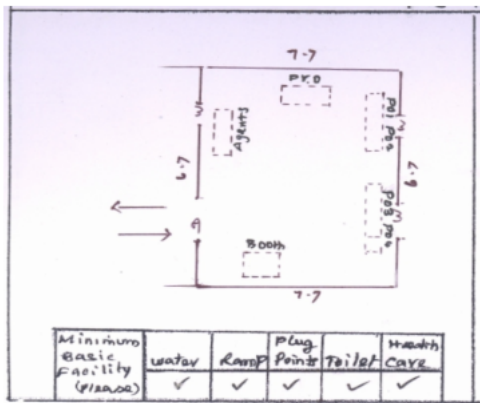

Google Map View

Polling Station Building Front View

Polling Station Front View

Cad View

Key MAP View

சட்டமன்றத் தொகுதியின் எண் மற்றும் பெயர் : 68-செய்யார் பிரிவு எண் மற்றும் பெயர் 1-அரசங்குப்பம் (வ.கி) மற்றும் (உஊ), வார்டு 1 யாதவர் தெரு