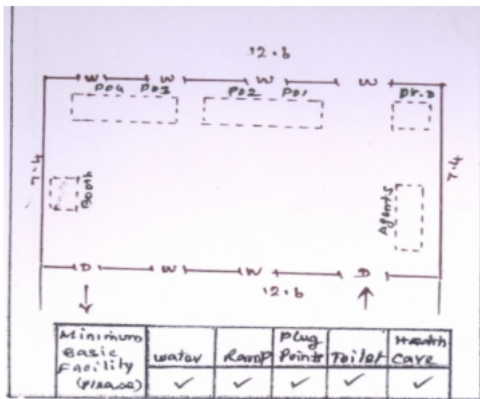

Nazri Naksha

Google Map View

Polling Station Building Front View

Polling Station Front View

Cad View

Key MAP View

1 பெயர் : சதீஷ்குமார் தந்தை பெயர்: வரதன் வீட்டு எண் : 2-228 வயது : 43 பாலினம் : ஆண்	GSV2402592 Photo is available	2 பெயர் : சரிதா கணவர் பெயர்: சதீஷ்குமார் வீட்டு எண் : 2-228 வயது : 42 பாலினம் : பெண்	GSV2402717 Photo is available	3 பெயர் : ஜெகதீசன் தந்தை பெயர்: வரதன் வீட்டு எண் : 2-229 வயது : 41 பாலினம் : ஆண்	GSV2402568 Photo is available
4 பெயர் : பரீதேவி கணவர் பெயர்: தரணி வீட்டு எண் : 2-229 வயது : 40 பாலினம் : பெண்	GSV2399749 Photo is available	5 பெயர் : தினேஷ் தந்தை பெயர்: சள்ளி வீட்டு எண் : 2/233 வயது : 22 பாலினம் : ஆண்	XWO2218931 Photo is available	6 பெயர் : கலைச்செல்லி கணவர் பெயர்: வினாயகம் வீட்டு எண் : 2-234 வயது : 34 பாலினம் : பெண்	XWO0854026 Photo is available
7 பெயர் : ருமா கணவர் பெயர்: தினகரன் வீட்டு எண் : 2-250 வயது : 42 பாலினம் : பெண்	GSV2401495 Photo is available	8 பெயர் : அய்யப்பன் தந்தை பெயர்: கண்ணன் வீட்டு எண் : 2-251 வயது : 48 பாலினம் : ஆண்	GSV2401099 Photo is available	9 பெயர் : கிருஷ்ணமூர்த்தி தந்தை பெயர்: பொன்னுசாமி வீட்டு எண் : 2-251 வயது : 40 பாலினம் : ஆண்	GSV2802882 Photo is available
10 பெயர் : பவுன் தந்தை பெயர்: பழனி வீட்டு எண் : 2/251 வயது : 34 பாலினம் : பெண்	XWO0176289 Photo is available	11 பெயர் : ராஜசேகர் தந்தை பெயர்: தாந்தோனி வீட்டு எண் : 2-254 வயது : 38 பாலினம் : ஆண்	GSV2401073 Photo is available	12 பெயர் : பிரபாகரன் தந்தை பெயர்: பாலசுந்தரம் வீட்டு எண் : 2/256 வயது : 33 பாலினம் : ஆண்	XWO2165876 Photo is available
13 பெயர் : ஞானசௌந்தரி கணவர் பெயர்: பாலசுந்தரம் வீட்டு எண் : 2-258 வயது : 39 பாலினம் : பெண்	XWO0254995 Photo is available	14 பெயர் : உஷா தந்தை பெயர்: ஜெகதீசன் வீட்டு எண் : 101 வயது : 36 பாலினம் : பெண்	XWO0163733 Photo is available	15 பெயர் : இந்திரா காந்தி மு கணவர் பெயர்: முரளி கோ வீட்டு எண் : 129 வயது : 57 பாலினம் : பெண்	XWO2074318 Photo is available
16 பெயர் : கோதண்டன் தந்தை பெயர்: பழனி வீட்டு எண் : 148 வயது : 33 பாலினம் : ஆண்	XWO0454116 Photo is available	17 பெயர் : ரவினபிரியா தந்தை பெயர்: வெங்கடேசன் வீட்டு எண் : 200 வயது : 23 பாலினம் : பெண்	XWO2123651 Photo is available	18 பெயர் : பாக்கியம்மாள் கணவர் பெயர்: பெருமாள் வீட்டு எண் : 228 வயது : 81 பாலினம் : பெண்	XWO1369776 Photo is available
19 பெயர் : வரதன் தந்தை பெயர்: கிட்டு வீட்டு எண் : 228 வயது : 81 பாலினம் : ஆண்	XWO1369784 Photo is available	20 பெயர் : கெங்கம்மாள் கணவர் பெயர்: வரதன் வீட்டு எண் : 228 வயது : 76 பாலினம் : பெண்	XWO1369792 Photo is available	21 பெயர் : பத்மா கணவர் பெயர்: செல்லப்பன் வீட்டு எண் : 229 வயது : 62 பாலினம் : பெண்	XWO1369800 Photo is available
22 பெயர் : தரணி தந்தை பெயர்: செல்லப்பன் வீட்டு எண் : 229 வயது : 43 பாலினம் : ஆண்	GSV2398162 Photo is available	23 பெயர் : மனிஷா தந்தை பெயர்: தரணி வீட்டு எண் : 229 வயது : 20 பாலினம் : பெண்	XWO2350866 Photo is available	24 பெயர் : சந்திரசேகர் தந்தை பெயர்: பொன்னுசாமி வீட்டு எண் : 231 வயது : 50 பாலினம் : ஆண்	XWO1369834 Photo is available
25 பெயர் : லோகம்மாள் தந்தை பெயர்: மாணிக்கம் வீட்டு எண் : 232 வயது : 75 பாலினம் : பெண்	XWO1369842 Photo is available	26 பெயர் : செல்வம் தந்தை பெயர்: முகுத்து வீட்டு எண் : 233 வயது : 75 பாலினம் : ஆண்	XWO1369859 Photo is available	27 பெயர் : சள்ளி தந்தை பெயர்: சின்னகுழந்தை வீட்டு எண் : 233 வயது : 62 பாலினம் : ஆண்	XWO1369867 Photo is available
28 பெயர் : கெங்காபாய் கணவர் பெயர்: சள்ளி வீட்டு எண் : 233 வயது : 60 பாலினம் : பெண்	XWO1369875 Photo is available	29 பெயர் : லோகநாதன் தந்தை பெயர்: சள்ளி வீட்டு எண் : 233 வயது : 42 பாலினம் : ஆண்	GSV2403129 Photo is available	30 பெயர் : வெங்கிடேசன் தந்தை பெயர்: சள்ளி வீட்டு எண் : 233 வயது : 40 பாலினம் : ஆண்	XWO0141523 Photo is available