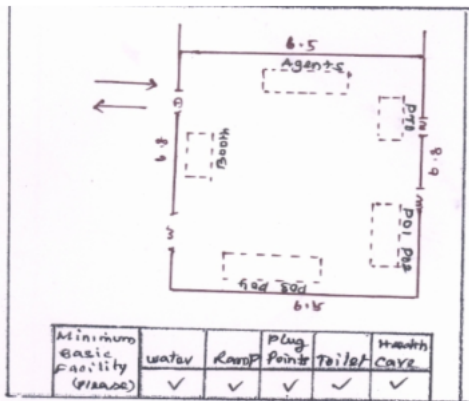

Google Map View

Polling Station Building Front View

Polling Station Front View

Cad View

Key MAP View

சட்டமன்றத் தொகுதியின் எண் மற்றும் பெயர் : 68-செய்யார் பிரிவு எண் மற்றும் பெயர் 1-வெம்பாக்கம் (வ.கி) மற்றும் (ஊ), வார்டு 1 பள்ளத் தெரு