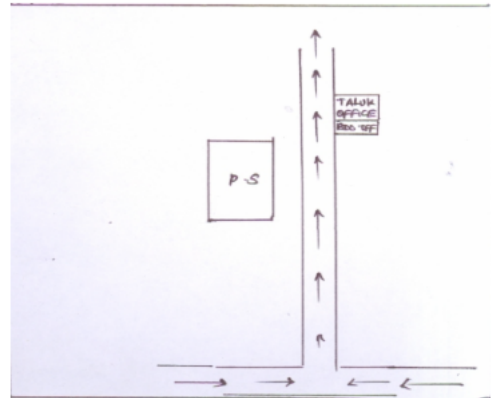

Google Map View

Polling Station Building Front View

Polling Station Front View

Cad View

Key MAP View

சட்டமன்றத் தொகுதியின் எண் மற்றும் பெயர் : 68-செய்யார் பிரிவு எண் மற்றும் பெயர் 1-வெம்பாக்கம் (வ.கி) மற்றும் (ஊ), வார்டு 3 ரோட்டுத் தெரு