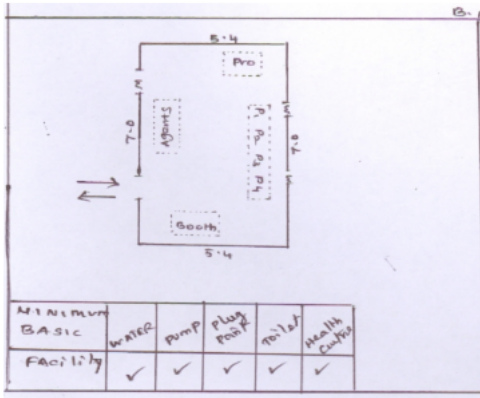

Google Map View

Polling Station Building Front View

Polling Station Front View

Cad View

Key MAP View

சட்டமன்றத் தொகுதியின் எண் மற்றும் பெயர் : 68-செய்யார் பிரிவு எண் மற்றும் பெயர் 1-வெம்பாக்கம் (வ.கி) மற்றும் (ஊ), வார்டு 3 ரோட்டுத் தெரு