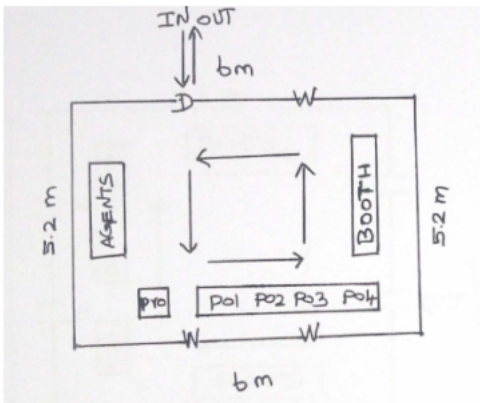

Google Map View

Polling Station Building Front View

Polling Station Front View

Cad View

Key MAP View

சட்டமன்றத் தொகுதியின் எண் மற்றும் பெயர் : 68-செய்யார் பிரிவு எண் மற்றும் பெயர் 1-பிரம்மதேசம் (வ.கி) மற்றும் (ஊ), வார்டு 1 கருணீகர் தெரு