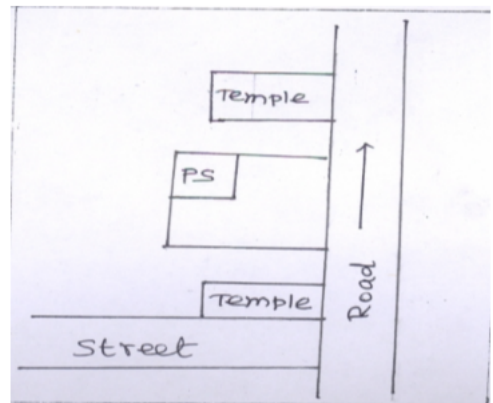

Google Map View

Polling Station Building Front View

Polling Station Front View

Cad View

Key MAP View

சட்டமன்றத் தொகுதியின் எண் மற்றும் பெயர் : 68-செய்யார் பிரிவு எண் மற்றும் பெயர் 1-பிரம்மதேசம் (வ.கி) மற்றும் (ஊ), வார்டு 1 கருணீகர் தெரு