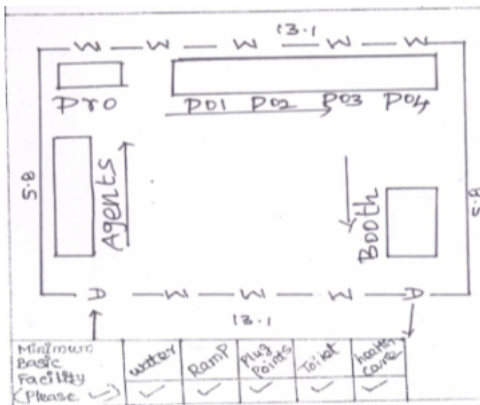

வாக்காளர் பதிவு அலுவலரின்  
கையொப்பம்

Nazri Naksha

Google Map View

Polling Station Building Front View

Polling Station Front View

Cad View

Key MAP View

|    |            |  |                    |    |            |   |                    |    |            |  |                    |
|----|------------|--|--------------------|----|------------|---|--------------------|----|------------|--|--------------------|
| 1  | XWO1315993 | பெயர் : முனிசாமி<br>தந்தை பெயர்: நாராயணன்<br>வீட்டு எண் : 1<br>வயது : 56 பாலினம் : ஆண்       | Photo is available | 2  | XWO1316009 | பெயர் : வெண்ணிலா<br>கணவர் பெயர்: முனுசாமி<br>வீட்டு எண் : 1<br>வயது : 50 பாலினம் : பெண்   | Photo is available | 3  | GSV1928498 | பெயர் : அரிதாஸ்<br>தந்தை பெயர்: அர்ஜுனன்<br>வீட்டு எண் : 1<br>வயது : 43 பாலினம் : ஆண்        | Photo is available |
| 4  | XWO0338475 | பெயர் : ருக்மணி<br>கணவர் பெயர்: ரவி<br>வீட்டு எண் : 1<br>வயது : 39 பாலினம் : பெண்            | Photo is available | 5  | XWO0259440 | பெயர் : மோகன்<br>தந்தை பெயர்: வெங்கடேசன்<br>வீட்டு எண் : 1<br>வயது : 37 பாலினம் : ஆண்     | Photo is available | 6  | XWO0259473 | பெயர் : வெண்ணிலா<br>தந்தை பெயர்: பெருமாள்<br>வீட்டு எண் : 1<br>வயது : 36 பாலினம் : பெண்      | Photo is available |
| 7  | XWO0338574 | பெயர் : பிச்சாண்டி<br>தந்தை பெயர்: நாராயணன்<br>வீட்டு எண் : 1<br>வயது : 36 பாலினம் : ஆண்     | Photo is available | 8  | XWO0457648 | பெயர் : கீதா<br>கணவர் பெயர்: கலைநேசன்<br>வீட்டு எண் : 1<br>வயது : 35 பாலினம் : பெண்       | Photo is available | 9  | XWO0338566 | பெயர் : வெங்கடேசன்<br>தந்தை பெயர்: ராஜேந்திரன்<br>வீட்டு எண் : 1<br>வயது : 33 பாலினம் : ஆண்  | Photo is available |
| 10 | XWO0565614 | பெயர் : கிரிஜா<br>கணவர் பெயர்: பாஸ்கரன்<br>வீட்டு எண் : 1<br>வயது : 30 பாலினம் : பெண்        | Photo is available | 11 | XWO0866715 | பெயர் : நித்யா<br>தந்தை பெயர்: முனுசாமி<br>வீட்டு எண் : 1<br>வயது : 29 பாலினம் : பெண்     | Photo is available | 12 | XWO0959924 | பெயர் : அருண் குமார்<br>தந்தை பெயர்: பெருமாள்<br>வீட்டு எண் : 1<br>வயது : 27 பாலினம் : ஆண்   | Photo is available |
| 13 | XWO0959940 | பெயர் : அருண் குமார்<br>தந்தை பெயர்: ஆறுமுகம்<br>வீட்டு எண் : 1<br>வயது : 27 பாலினம் : ஆண்   | Photo is available | 14 | XWO1036011 | பெயர் : குமரேசன்<br>தந்தை பெயர்: முனுசாமி<br>வீட்டு எண் : 1/1<br>வயது : 26 பாலினம் : ஆண்  | Photo is available | 15 | XWO0672196 | பெயர் : மணிகண்டன்<br>தந்தை பெயர்: பழனி<br>வீட்டு எண் : 1-5<br>வயது : 30 பாலினம் : ஆண்        | Photo is available |
| 16 | XWO0011908 | பெயர் : முனியம்மாள்<br>கணவர் பெயர்: ஏழுமலை<br>வீட்டு எண் : 1-7B<br>வயது : 44 பாலினம் : பெண்  | Photo is available | 17 | XWO1126739 | பெயர் : பவானி<br>கணவர் பெயர்: மோகன்ராஜ்<br>வீட்டு எண் : 1/12<br>வயது : 26 பாலினம் : பெண்  | Photo is available | 18 | XWO0783415 | பெயர் : உஷாராணி<br>கணவர் பெயர்: பச்சையப்பன்<br>வீட்டு எண் : 1-16<br>வயது : 44 பாலினம் : பெண் | Photo is available |
| 19 | XWO0103853 | பெயர் : சுரேஷ்<br>தந்தை பெயர்: சுப்பிரமணியன்<br>வீட்டு எண் : 1-18<br>வயது : 39 பாலினம் : ஆண் | Photo is available | 20 | XWO1126762 | பெயர் : வனிதா<br>கணவர் பெயர்: பிச்சாண்டி<br>வீட்டு எண் : 1/19<br>வயது : 26 பாலினம் : பெண் | Photo is available | 21 | XWO0910448 | பெயர் : பாரதி<br>தந்தை பெயர்: பெருமாள்<br>வீட்டு எண் : 1-23<br>வயது : 29 பாலினம் : ஆண்       | Photo is available |
| 22 | XWO0011916 | பெயர் : ஆறுமுகம்<br>தந்தை பெயர்: லோகு<br>வீட்டு எண் : 1-31<br>வயது : 37 பாலினம் : ஆண்        | Photo is available | 23 | XWO0910455 | பெயர் : அரிதாஸ்<br>தந்தை பெயர்: அசோகன்<br>வீட்டு எண் : 1-32<br>வயது : 29 பாலினம் : ஆண்    | Photo is available | 24 | XWO1316017 | பெயர் : சுப்பிரமணியன்<br>தந்தை பெயர்: பலராமன்<br>வீட்டு எண் : 2<br>வயது : 81 பாலினம் : ஆண்   | Photo is available |
| 25 | XWO1316025 | பெயர் : பாஞ்சாலை<br>கணவர் பெயர்: சுப்பிரமணியன்<br>வீட்டு எண் : 2<br>வயது : 74 பாலினம் : பெண் | Photo is available | 26 | GSV4456430 | பெயர் : கோபால்<br>தந்தை பெயர்: சுப்ரமணி<br>வீட்டு எண் : 2<br>வயது : 38 பாலினம் : ஆண்      | Photo is available | 27 | XWO1316033 | பெயர் : செல்லன்<br>தந்தை பெயர்: பெருமா<br>வீட்டு எண் : 3<br>வயது : 86 பாலினம் : ஆண்          | Photo is available |
| 28 | XWO1316041 | பெயர் : திருமலை<br>தந்தை பெயர்: செல்லன்<br>வீட்டு எண் : 3<br>வயது : 53 பாலினம் : ஆண்         | Photo is available | 29 | XWO1316058 | பெயர் : மஞ்சளா<br>கணவர் பெயர்: திருமலை<br>வீட்டு எண் : 3<br>வயது : 50 பாலினம் : பெண்      | Photo is available | 30 | XWO0910422 | பெயர் : அரிதாஸ்<br>தந்தை பெயர்: திருமலை<br>வீட்டு எண் : 3<br>வயது : 29 பாலினம் : ஆண்         | Photo is available |