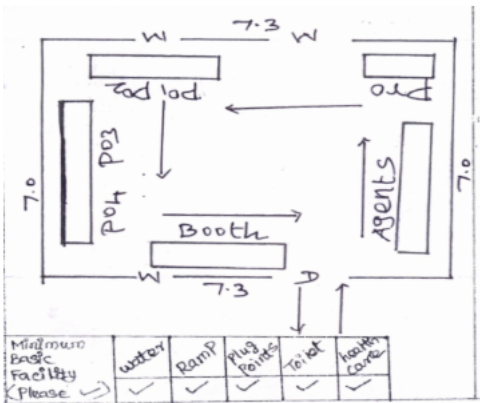

Google Map View

Polling Station Building Front View

Polling Station Front View

Cad View

Key MAP View

சட்டமன்றத் தொகுதியின் எண் மற்றும் பெயர் : 68-செய்யார் பிரிவு எண் மற்றும் பெயர் 1-வடமணப்பாக்கம் (வ.கி) மற்றும் (ஊ), வார்டு 3 குறுக்கு தெரு