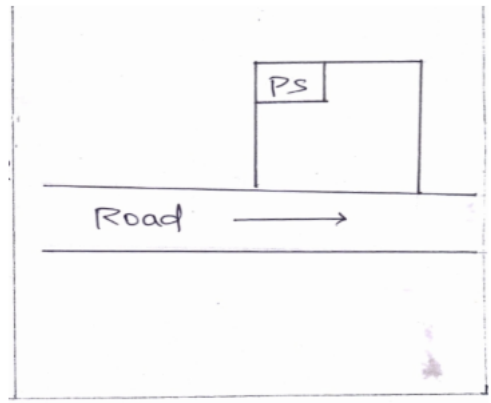

Google Map View

Polling Station Building Front View

Polling Station Front View

Cad View

Key MAP View

சட்டமன்றத் தொகுதியின் எண் மற்றும் பெயர் : 68-செய்யார் பிரிவு எண் மற்றும் பெயர் 1-வடமணப்பாக்கம் (வ.கி) மற்றும் (ஊ), வார்டு 3 குறுக்கு தெரு