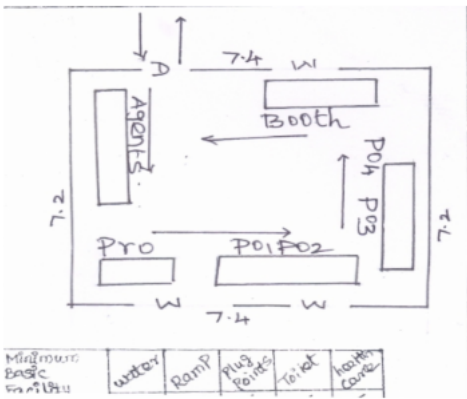

Google Map View

Polling Station Building Front View

Polling Station Front View

Cad View

Key MAP View

சட்டமன்றத் தொகுதியின் எண் மற்றும் பெயர் : 68-செய்யார் பிரிவு எண் மற்றும் பெயர் 1-வடமணப்பாக்கம் (வ.கி) மற்றும் (ஊ), வார்டு 1மேட்டுத் தெரு