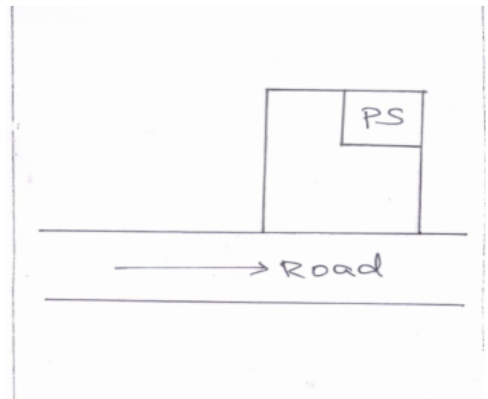

Google Map View

Polling Station Building Front View

Polling Station Front View

Cad View

Key MAP View

சட்டமன்றத் தொகுதியின் எண் மற்றும் பெயர் : 68-செய்யார் பிரிவு எண் மற்றும் பெயர் 1-வடமணப்பாக்கம் (வ.கி) மற்றும் (ஊ), வார்டு 1மேட்டுத் தெரு