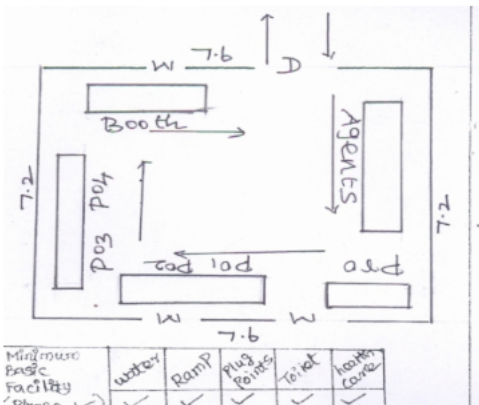

Google Map View

Polling Station Building Front View

Polling Station Front View

Cad View

Key MAP View

சட்டமன்றத் தொகுதியின் எண் மற்றும் பெயர் : 68-செய்யார் பிரிவு எண் மற்றும் பெயர் 1-வடமணப்பாக்கம் (வ.கி) மற்றும் (ஊ), வார்டு 1அச்சுக்குட்பட்ட தெரு