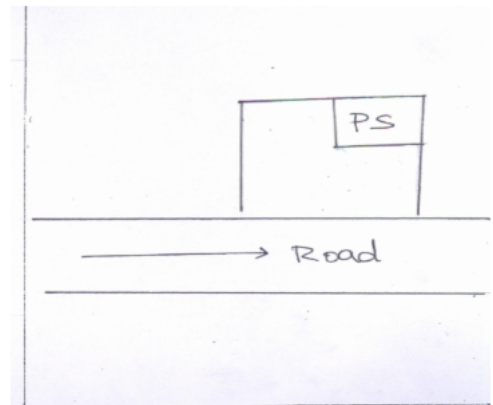

Google Map View

Polling Station Building Front View

Polling Station Front View

Cad View

Key MAP View

சட்டமன்றத் தொகுதியின் எண் மற்றும் பெயர் : 68-செய்யார் பிரிவு எண் மற்றும் பெயர் 1-வடமணப்பாக்கம் (வ.கி) மற்றும் (ஊ), வார்டு 1அச்சுக்குட்பட்ட தெரு