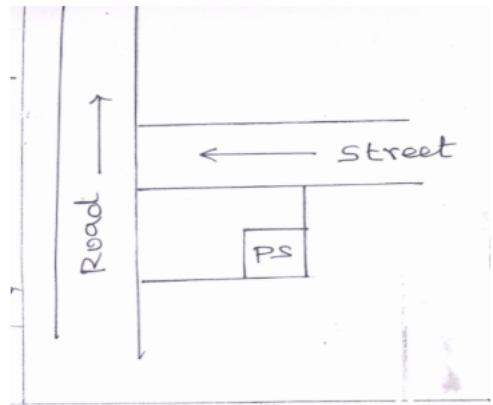

Cad View

Key MAP View