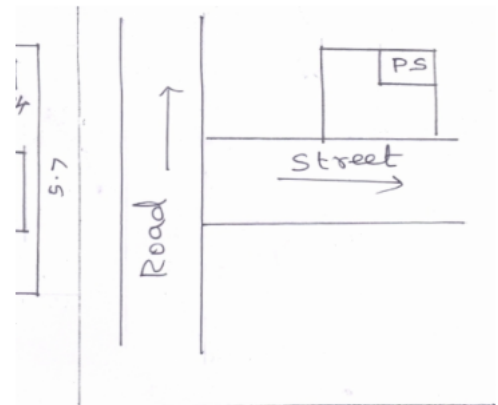

Google Map View

Polling Station Building Front View

Polling Station Front View

Cad View

Key MAP View

சட்டமன்றத் தொகுதியின் எண் மற்றும் பெயர் : 68-செய்யார்
பிரிவு எண் மற்றும் பெயர் 1-மோரணம் (வ.கி) மற்றும் (ஊ), வார்டு 2 பஜனை கோயில் தெரு