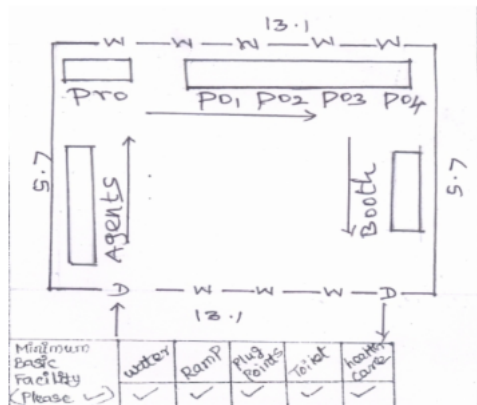

Google Map View

Polling Station Building Front View

Polling Station Front View

Cad View

Key MAP View

சட்டமன்றத் தொகுதியின் எண் மற்றும் பெயர் : 68-செய்யார்
பிரிவு எண் மற்றும் பெயர் 1-மோரணம் (வ.கி) மற்றும் (ஊ), வார்டு 2 பஜனை கோயில் தெரு