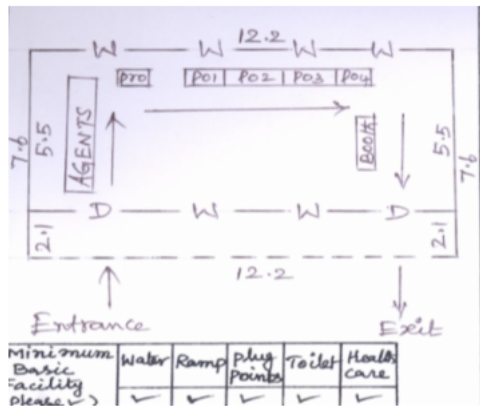

Google Map View

Polling Station Building Front View

Polling Station Front View

Cad View

Key MAP View

1 பெயர் : சசிலா கணவர் பெயர் : வதரஜாஜிலு வீட்டு எண் : 1 வயது : 87 பாலினம் : பெண் Photo is available	XWO1296532	2 பெயர் : குணசேகரன் தந்தை பெயர் : தட்சிணாமூர்த்தி வீட்டு எண் : 3 வயது : 64 பாலினம் : ஆண் Photo is available	XWO1296540	3 பெயர் : கற்பகம் கணவர் பெயர் : குணசேகரன் வீட்டு எண் : 3 வயது : 54 பாலினம் : பெண் Photo is available	XWO1296557
4 பெயர் : கோதாவரி தந்தை பெயர் : தட்சிணாமூர்த்தி வீட்டு எண் : 3 வயது : 49 பாலினம் : பெண் Photo is available	GSV4444741	5 பெயர் : பொன்னி தாயின் பெயர் : கோதாவரி வீட்டு எண் : 3 வயது : 34 பாலினம் : பெண் Photo is available	XWO0549758	6 பெயர் : மகாலட்சுமி கணவர் பெயர் : விக்னேஷ் வீட்டு எண் : 3 வயது : 21 பாலினம் : பெண் Photo is available	XWO2319762
7 பெயர் : விக்னேஷ் தந்தை பெயர் : குணசேகரன் வீட்டு எண் : 3-4 வயது : 32 பாலினம் : ஆண் Photo is available	XWO0549766	8 பெயர் : தாமோதரன் தந்தை பெயர் : வேணுகோபால் வீட்டு எண் : 9 வயது : 65 பாலினம் : ஆண் Photo is available	GSV1969195	9 பெயர் : சகிலா கணவர் பெயர் : தாமோதரன் வீட்டு எண் : 9 வயது : 55 பாலினம் : பெண் Photo is available	GSV1970334
10 பெயர் : துளசிராமன் தந்தை பெயர் : வேணுகோபால் வீட்டு எண் : 9 வயது : 54 பாலினம் : ஆண் Photo is available	XWO1296573	11 பெயர் : செல்வி கணவர் பெயர் : துளசிராமன் வீட்டு எண் : 9 வயது : 46 பாலினம் : பெண் Photo is available	GSV1970342	12 பெயர் : சூர்யா தந்தை பெயர் : தாமோதரன் வீட்டு எண் : 9/5 வயது : 26 பாலினம் : ஆண் Photo is available	XWO1044809
13 பெயர் : விஜயலக்ஷ்மி கணவர் பெயர் : ராதாகிருஷ்ணன் வீட்டு எண் : 10/14 வயது : 36 பாலினம் : பெண் Photo is available	XWO1079912	14 பெயர் : ரமணி கணவர் பெயர் : சரவணன் வீட்டு எண் : 10A வயது : 53 பாலினம் : பெண் Photo is available	GSV4289021	15 பெயர் : சரவணன் தந்தை பெயர் : ஏழுமலை வீட்டு எண் : 10-A வயது : 58 பாலினம் : ஆண் Photo is available	XWO0013532
16 பெயர் : சுலாசனா கணவர் பெயர் : ஜெயராமன் வீட்டு எண் : 11 வயது : 67 பாலினம் : பெண் Photo is available	XWO1296599	17 பெயர் : வீரராகவன் தந்தை பெயர் : ஜெயராமன் வீட்டு எண் : 11 வயது : 52 பாலினம் : ஆண் Photo is available	GSV2608370	18 பெயர் : சுரேஷ்பாபு தந்தை பெயர் : ஜெயராமன் வீட்டு எண் : 11 வயது : 50 பாலினம் : ஆண் Photo is available	XWO1296607
19 பெயர் : கனகவல்லி கணவர் பெயர் : வீரராகவன் வீட்டு எண் : 11-7 வயது : 39 பாலினம் : பெண் Photo is available	XWO0168229	20 பெயர் : கனேசினி கணவர் பெயர் : சுரேஷ்பாபு வீட்டு எண் : 11-7 வயது : 37 பாலினம் : பெண் Photo is available	XWO0168146	21 பெயர் : நித்யா கணவர் பெயர் : மோகன்ராஜ் வீட்டு எண் : 13 வயது : 33 பாலினம் : பெண் Photo is available	XWO1088194
22 பெயர் : ராதாகிருஷ்ணன் தந்தை பெயர் : ரேணு வீட்டு எண் : 14 வயது : 52 பாலினம் : ஆண் Photo is available	XWO1296615	23 பெயர் : சர்மிஷ்டா கணவர் பெயர் : ரகுராமன் வீட்டு எண் : 15 வயது : 71 பாலினம் : பெண் Photo is available	XWO1296631	24 பெயர் : பூபதி தந்தை பெயர் : சிட்டிபாபு வீட்டு எண் : 16 வயது : 66 பாலினம் : ஆண் Photo is available	XWO1296656
25 பெயர் : கார்த்திக் தந்தை பெயர் : ராஜேந்திரன் வீட்டு எண் : 16-1 வயது : 28 பாலினம் : ஆண் Photo is available	XWO0868695	26 பெயர் : ரஞ்சித்குமார் தந்தை பெயர் : காந்தி வீட்டு எண் : 17 வயது : 46 பாலினம் : ஆண் Photo is available	GSV1898485	27 பெயர் : யோகானந்தன் தந்தை பெயர் : கண்ணன் வீட்டு எண் : 17-A வயது : 39 பாலினம் : ஆண் Photo is available	XWO0013557
28 பெயர் : மோகன்ராஜ் தந்தை பெயர் : கண்ணன் வீட்டு எண் : 17-A வயது : 37 பாலினம் : ஆண் Photo is available	XWO0105015	29 பெயர் : ஜோதி தந்தை பெயர் : கோவிந்தசாமி வீட்டு எண் : 19 வயது : 61 பாலினம் : ஆண் Photo is available	GSV4319422	30 பெயர் : சும்பதி கணவர் பெயர் : ஜோதி வீட்டு எண் : 19 வயது : 56 பாலினம் : பெண் Photo is available	GSV4319455