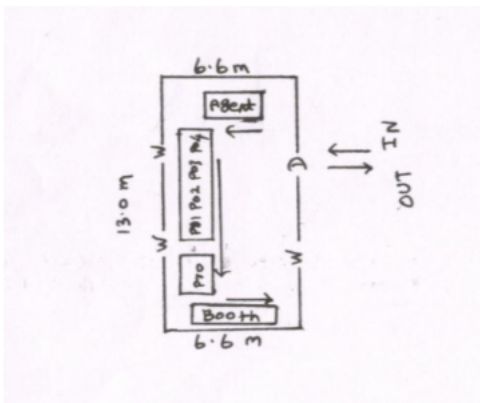

Google Map View

Polling Station Building Front View

Polling Station Front View

Cad View

Key MAP View

சட்டமன்றத் தொகுதியின் எண் மற்றும் பெயர் : 68-செய்யாபுரி
பிரிவு எண் மற்றும் பெயர் 1-புநந்தை (வ.கி) தளரப்பாடி(ஊ), வார்டு 2ஆம்மன்கோயில்தெரு