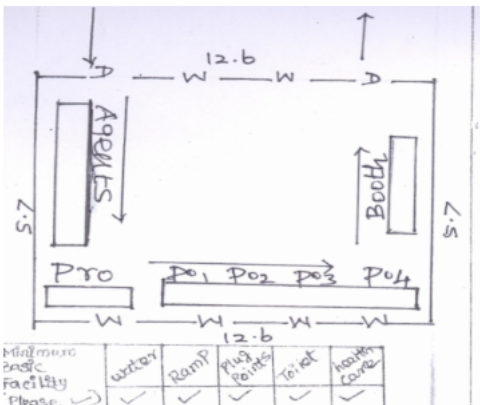

Cad View

Key MAP View