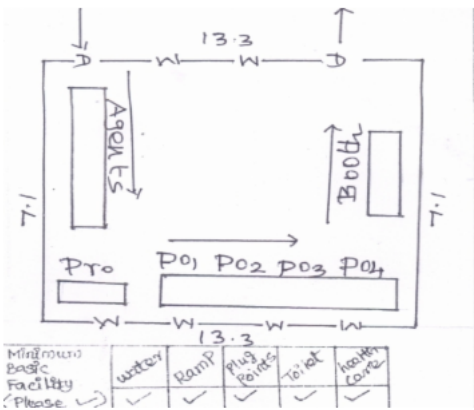

Google Map View

Polling Station Building Front View

Polling Station Front View

Cad View

Key MAP View

சட்டமன்றத் தொகுதியின் எண் மற்றும் பெயர் : 68-செய்யார் பிரிவு எண் மற்றும் பெயர் 1-அசனமாப்பேட்டை (வ.கி) மற்றும் (ஊ), வார்டு 1சன்னதி தெரு