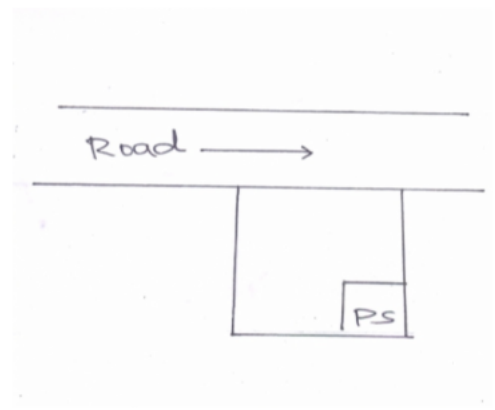

Google Map View

Polling Station Building Front View

Polling Station Front View

Cad View

Key MAP View

சட்டமன்றத் தொகுதியின் எண் மற்றும் பெயர் : 68-செய்யார் பிரிவு எண் மற்றும் பெயர் 1-அசனமாப்பேட்டை (வ.கி) மற்றும் (ஊ), வார்டு 1சன்னதி தெரு