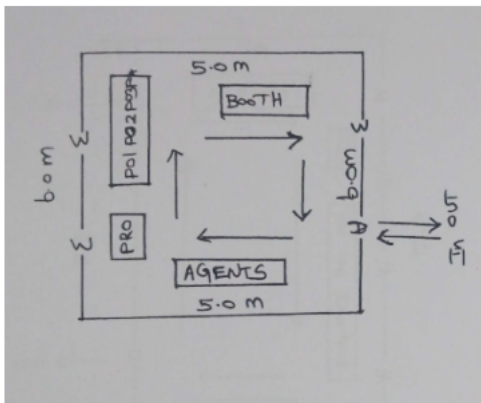

Google Map View

Polling Station Building Front View

Polling Station Front View

Cad View

Key MAP View

சட்டமன்றத் தொகுதியின் எண் மற்றும் பெயர் : 68-செய்யார்
பிரிவு எண் மற்றும் பெயர் 1-பிரம்மதேசம் (வ.கி) மற்றும் (ஊ), வார்டு 1 பெரிய தெரு