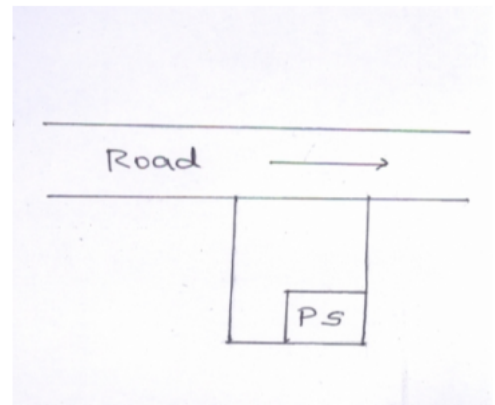

Google Map View

Polling Station Building Front View

Polling Station Front View

Cad View

Key MAP View

1 பெயர் : பவித்ரா தந்தை பெயர்: நிலவழகன் வீட்டு எண் : 11 வயது : 27 பாலினம் : பெண் Photo is available	XWO1130244	2 பெயர் : ஞானா சேகரன் இதரர் பெயர்: ஜபமாலை வீட்டு எண் : 53 வயது : 60 பாலினம் : ஆண் Photo is available	XWO2068906	3 பெயர் : தாமோதரன் தந்தை பெயர்: நிலவழகன் வீட்டு எண் : 367 வயது : 29 பாலினம் : ஆண் Photo is available	XWO0832329
4 பெயர் : வினோத்குமார் தந்தை பெயர்: நிலவழகன் வீட்டு எண் : 369 வயது : 31 பாலினம் : ஆண் Photo is available	XWO0569558	5 பெயர் : ஜோதிமணி தந்தை பெயர்: காங்கேயன் வீட்டு எண் : 370 வயது : 38 பாலினம் : ஆண் Photo is available	GSV2809325	6 பெயர் : இளங்கோவன் தந்தை பெயர்: கருணேசன் வீட்டு எண் : 370 வயது : 32 பாலினம் : ஆண் Photo is available	XWO0676882
7 பெயர் : காங்கேயன் தந்தை பெயர்: வரதன் வீட்டு எண் : 372 வயது : 58 பாலினம் : ஆண் Photo is available	XWO0391102	8 பெயர் : ராணி கணவர் பெயர்: காங்கேயன் வீட்டு எண் : 372 வயது : 50 பாலினம் : பெண் Photo is available	XWO1367507	9 பெயர் : தணிகைவேலன் தந்தை பெயர்: லோகநாதன் வீட்டு எண் : 372 வயது : 35 பாலினம் : ஆண் Photo is available	XWO0341578
10 பெயர் : நிலவழகன் தந்தை பெயர்: முருகேசன் வீட்டு எண் : 373 வயது : 55 பாலினம் : ஆண் Photo is available	XWO1367515	11 பெயர் : தேன்மொழி கணவர் பெயர்: நிலவழகன் வீட்டு எண் : 373 வயது : 51 பாலினம் : பெண் Photo is available	XWO1367523	12 பெயர் : அருள்செல்வி தந்தை பெயர்: வேலாயுதம் வீட்டு எண் : 373 வயது : 30 பாலினம் : பெண் Photo is available	RMD1144393
13 பெயர் : உமாமகேஸ்வரி தந்தை பெயர்: அண்ணாமலை வீட்டு எண் : 374 வயது : 26 பாலினம் : பெண் Photo is available	XWO1123751	S 14 பெயர் : புவனேஸ்வரி தந்தை பெயர்: அண்ணாமலை வீட்டு எண் : 374 வயது : 24 பாலினம் : பெண் DELETED Photo is available	XWO2170520	15 பெயர் : கருணேசன் தந்தை பெயர்: வடிவேல் வீட்டு எண் : 375 வயது : 59 பாலினம் : ஆண் Photo is available	XWO1367556
16 பெயர் : கற்பகம் கணவர் பெயர்: கருணேசன் வீட்டு எண் : 375 வயது : 55 பாலினம் : பெண் Photo is available	XWO1367564	17 பெயர் : தனபால் தந்தை பெயர்: கருணேசன் வீட்டு எண் : 375 வயது : 35 பாலினம் : ஆண் Photo is available	XWO0106856	18 பெயர் : காசிலிங்கம் தந்தை பெயர்: சுப்புராயன் வீட்டு எண் : 376 வயது : 61 பாலினம் : ஆண் Photo is available	XWO1367572
19 பெயர் : வள்ளி கணவர் பெயர்: காசிலிங்கம் வீட்டு எண் : 376 வயது : 53 பாலினம் : பெண் Photo is available	XWO1367580	20 பெயர் : பன்னீர்செல்வம் தந்தை பெயர்: காசிலிங்கம் வீட்டு எண் : 376 வயது : 28 பாலினம் : ஆண் Photo is available	XWO1004829	21 பெயர் : சும்தி தந்தை பெயர்: காசிலிங்கம் வீட்டு எண் : 376 வயது : 24 பாலினம் : பெண் Photo is available	XWO2313856
22 பெயர் : குப்பு கணவர் பெயர்: வடிவேல் வீட்டு எண் : 377 வயது : 78 பாலினம் : பெண் Photo is available	XWO1075761	23 பெயர் : ராஜம் கணவர் பெயர்: லோகநாதன் வீட்டு எண் : 379 வயது : 63 பாலினம் : பெண் Photo is available	XWO1367614	24 பெயர் : சண்முகம் தந்தை பெயர்: லோகநாதன் வீட்டு எண் : 379 வயது : 45 பாலினம் : ஆண் Photo is available	GSV4322772
25 பெயர் : நந்தினி தந்தை பெயர்: முனுசாமி வீட்டு எண் : 380 வயது : 29 பாலினம் : பெண் Photo is available	XWO0832279	26 பெயர் : பிரியதர்ஷினி தந்தை பெயர்: முனுசாமி வீட்டு எண் : 380 வயது : 25 பாலினம் : பெண் Photo is available	XWO1075928	27 பெயர் : முனுசாமி தந்தை பெயர்: சோமு வீட்டு எண் : 382 வயது : 59 பாலினம் : ஆண் Photo is available	XWO1367630
28 பெயர் : மோகனா கணவர் பெயர்: முனுசாமி வீட்டு எண் : 382 வயது : 52 பாலினம் : பெண் Photo is available	XWO1367648	29 பெயர் : அண்ணாமலை தந்தை பெயர்: சோமு வீட்டு எண் : 383 வயது : 54 பாலினம் : ஆண் Photo is available	XWO1367663	30 பெயர் : அலமேலு கணவர் பெயர்: அண்ணாமலை வீட்டு எண் : 383 வயது : 50 பாலினம் : பெண் Photo is available	XWO1367671