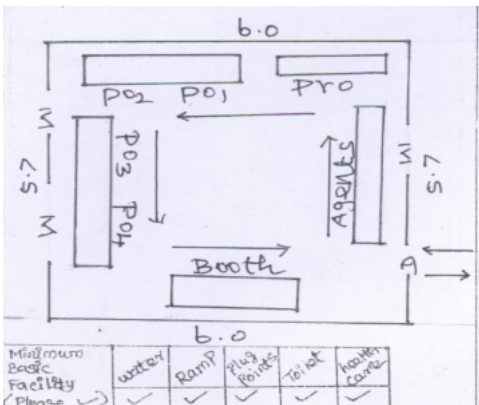

Google Map View

Polling Station Building Front View

Polling Station Front View

Cad View

Key MAP View

1 பெயர் : பவித்ரா தந்தை பெயர்: நிலவழகன் வீட்டு எண் : 11 வயது : 27 பாலினம் : பெண் Photo is available	XWO1130244	2 பெயர் : ஞானா சேகரன் இதரர் பெயர்: ஜபமாலை வீட்டு எண் : 53 வயது : 60 பாலினம் : ஆண் Photo is available	XWO2068906	3 பெயர் : தாமோதரன் தந்தை பெயர்: நிலவழகன் வீட்டு எண் : 367 வயது : 29 பாலினம் : ஆண் Photo is available	XWO0832329
4 பெயர் : வினோத்குமார் தந்தை பெயர்: நிலவழகன் வீட்டு எண் : 369 வயது : 31 பாலினம் : ஆண் Photo is available	XWO0569558	5 பெயர் : ஜோதிமணி தந்தை பெயர்: காங்கேயன் வீட்டு எண் : 370 வயது : 38 பாலினம் : ஆண் Photo is available	GSV2809325	6 பெயர் : இளங்கோவன் தந்தை பெயர்: கருணேசன் வீட்டு எண் : 370 வயது : 32 பாலினம் : ஆண் Photo is available	XWO0676882
7 பெயர் : காங்கேயன் தந்தை பெயர்: வரதன் வீட்டு எண் : 372 வயது : 58 பாலினம் : ஆண் Photo is available	XWO0391102	8 பெயர் : ராணி கணவர் பெயர்: காங்கேயன் வீட்டு எண் : 372 வயது : 50 பாலினம் : பெண் Photo is available	XWO1367507	9 பெயர் : தணிகைவேலன் தந்தை பெயர்: லோகநாதன் வீட்டு எண் : 372 வயது : 35 பாலினம் : ஆண் Photo is available	XWO0341578
10 பெயர் : நிலவழகன் தந்தை பெயர்: முருகேசன் வீட்டு எண் : 373 வயது : 55 பாலினம் : ஆண் Photo is available	XWO1367515	11 பெயர் : தேன்மொழி கணவர் பெயர்: நிலவழகன் வீட்டு எண் : 373 வயது : 51 பாலினம் : பெண் Photo is available	XWO1367523	12 பெயர் : அருள்செல்வி தந்தை பெயர்: வேலாயுதம் வீட்டு எண் : 373 வயது : 30 பாலினம் : பெண் Photo is available	RMD1144393
13 பெயர் : உமாமகேஸ்வரி தந்தை பெயர்: அண்ணாமலை வீட்டு எண் : 374 வயது : 26 பாலினம் : பெண் Photo is available	XWO1123751	S 14 பெயர் : புவனேஸ்வரி தந்தை பெயர்: அண்ணாமலை வீட்டு எண் : 374 வயது : 24 பாலினம் : பெண் DELETED Photo is available	XWO2170520	15 பெயர் : கருணேசன் தந்தை பெயர்: வடிவேல் வீட்டு எண் : 375 வயது : 59 பாலினம் : ஆண் Photo is available	XWO1367556
16 பெயர் : கற்பகம் கணவர் பெயர்: கருணேசன் வீட்டு எண் : 375 வயது : 55 பாலினம் : பெண் Photo is available	XWO1367564	17 பெயர் : தனபால் தந்தை பெயர்: கருணேசன் வீட்டு எண் : 375 வயது : 35 பாலினம் : ஆண் Photo is available	XWO0106856	18 பெயர் : காசிலிங்கம் தந்தை பெயர்: சுப்புராயன் வீட்டு எண் : 376 வயது : 61 பாலினம் : ஆண் Photo is available	XWO1367572
19 பெயர் : வள்ளி கணவர் பெயர்: காசிலிங்கம் வீட்டு எண் : 376 வயது : 53 பாலினம் : பெண் Photo is available	XWO1367580	20 பெயர் : பன்னீர்செல்வம் தந்தை பெயர்: காசிலிங்கம் வீட்டு எண் : 376 வயது : 28 பாலினம் : ஆண் Photo is available	XWO1004829	21 பெயர் : சும்தி தந்தை பெயர்: காசிலிங்கம் வீட்டு எண் : 376 வயது : 24 பாலினம் : பெண் Photo is available	XWO2313856
22 பெயர் : குப்பு கணவர் பெயர்: வடிவேல் வீட்டு எண் : 377 வயது : 78 பாலினம் : பெண் Photo is available	XWO1075761	23 பெயர் : ராஜம் கணவர் பெயர்: லோகநாதன் வீட்டு எண் : 379 வயது : 63 பாலினம் : பெண் Photo is available	XWO1367614	24 பெயர் : சண்முகம் தந்தை பெயர்: லோகநாதன் வீட்டு எண் : 379 வயது : 45 பாலினம் : ஆண் Photo is available	GSV4322772
25 பெயர் : நந்தினி தந்தை பெயர்: முனுசாமி வீட்டு எண் : 380 வயது : 29 பாலினம் : பெண் Photo is available	XWO0832279	26 பெயர் : பிரியதர்ஷினி தந்தை பெயர்: முனுசாமி வீட்டு எண் : 380 வயது : 25 பாலினம் : பெண் Photo is available	XWO1075928	27 பெயர் : முனுசாமி தந்தை பெயர்: சோமு வீட்டு எண் : 382 வயது : 59 பாலினம் : ஆண் Photo is available	XWO1367630
28 பெயர் : மோகனா கணவர் பெயர்: முனுசாமி வீட்டு எண் : 382 வயது : 52 பாலினம் : பெண் Photo is available	XWO1367648	29 பெயர் : அண்ணாமலை தந்தை பெயர்: சோமு வீட்டு எண் : 383 வயது : 54 பாலினம் : ஆண் Photo is available	XWO1367663	30 பெயர் : அலமேலு கணவர் பெயர்: அண்ணாமலை வீட்டு எண் : 383 வயது : 50 பாலினம் : பெண் Photo is available	XWO1367671