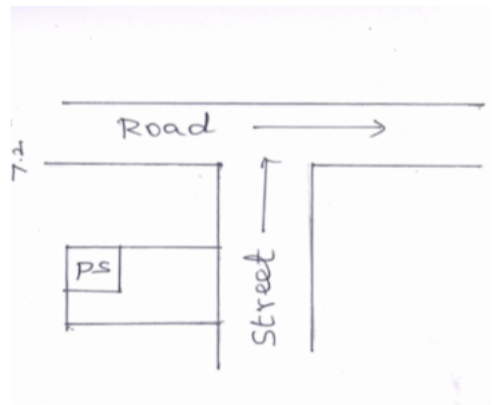

Key MAP View