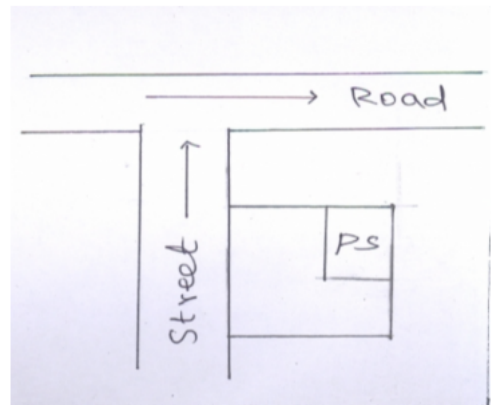

Key MAP View