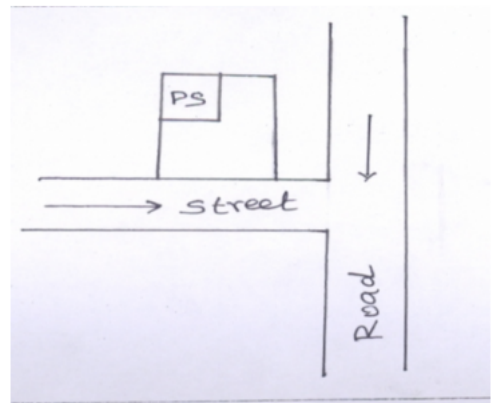

வாக்காளர் பதிவு அலுவலரின்
கையொப்பம்

Nazri Naksha

Google Map View

Polling Station Building Front View

Polling Station Front View

Cad View

Key MAP View

1 பெயர் : ராசுக்குட்டி தந்தை பெயர் : சாத்துக்கொடி வீட்டு எண் : 5 வயது : 32 பாலினம் : ஆண்	XWO0552380 Photo is available	2 பெயர் : பொற்கொடி தந்தை பெயர் : அன்னப்பன் வீட்டு எண் : 108 வயது : 29 பாலினம் : பெண்	XWO0774893 Photo is available	3 பெயர் : தர்வீதாந வீ தந்தை பெயர் : வெங்கடேசன் வீட்டு எண் : 120 வயது : 26 பாலினம் : ஆண்	XWO2048932 Photo is available
4 பெயர் : தினகரன் தந்தை பெயர் : வெங்கடேசன் வீட்டு எண் : 885 வயது : 26 பாலினம் : ஆண்	XWO2183416 Photo is available	5 பெயர் : ரேவதி தந்தை பெயர் : பிரகாஷ் வீட்டு எண் : 895 வயது : 20 பாலினம் : பெண்	XWO2270239 Photo is available	6 பெயர் : அர்ச்சனா தந்தை பெயர் : அன்பரசன் வீட்டு எண் : 917 வயது : 25 பாலினம் : பெண்	XWO1087519 Photo is available
7 பெயர் : பி மனோ தந்தை பெயர் : பிச்சாண்டி வீட்டு எண் : 919 வயது : 20 பாலினம் : ஆண்	XWO2291375 Photo is available	8 பெயர் : அஜய் ஏ தந்தை பெயர் : அனகேசன் வீட்டு எண் : 924 வயது : 26 பாலினம் : ஆண்	XWO2048973 Photo is available	9 பெயர் : தென்னரசு தந்தை பெயர் : தவமணி வீட்டு எண் : 931 வயது : 24 பாலினம் : ஆண்	XWO2100907 Photo is available
10 பெயர் : ஹரிஹரன் தந்தை பெயர் : சந்தோஷ் வீட்டு எண் : 936 வயது : 23 பாலினம் : ஆண்	XWO2100865 Photo is available	11 பெயர் : தாமுதா கணவர் பெயர் : சுரேஷ் வீட்டு எண் : 949 வயது : 27 பாலினம் : பெண்	XWO1087493 Photo is available	12 பெயர் : ஜெகதா தாயின் பெயர் : எத்திராஜ் வீட்டு எண் : 951 வயது : 24 பாலினம் : பெண்	XWO2166676 Photo is available
13 பெயர் : அபிதா ஏ தந்தை பெயர் : அன்பரசன் வீட்டு எண் : 955 வயது : 24 பாலினம் : பெண்	XWO2049013 Photo is available	14 பெயர் : சூர்யா பீ தந்தை பெயர் : பிச்சாண்டி ஷா வீட்டு எண் : 956 வயது : 25 பாலினம் : ஆண்	XWO2049138 Photo is available	15 பெயர் : மோகன் தந்தை பெயர் : மணி வீட்டு எண் : 958 வயது : 27 பாலினம் : ஆண்	XWO1039726 Photo is available
16 பெயர் : செல்வராஜ் தந்தை பெயர் : ஆறுமுகம் வீட்டு எண் : 959 வயது : 24 பாலினம் : ஆண்	XWO2100881 Photo is available	17 பெயர் : சிவஜோதி தந்தை பெயர் : சாமிநாதன் வீட்டு எண் : 960 வயது : 26 பாலினம் : ஆண்	XWO2100857 Photo is available	18 பெயர் : வாணி ஏ தந்தை பெயர் : ஆனந்தன் வீட்டு எண் : 964 வயது : 24 பாலினம் : பெண்	XWO2049070 Photo is available
19 பெயர் : தனலக்ஷ்மி கணவர் பெயர் : பாஸ்கரன் வீட்டு எண் : 971 வயது : 23 பாலினம் : பெண்	XWO2100964 Photo is available	20 பெயர் : வனஜா ஷா கணவர் பெயர் : சதீஷ்குமார் வீட்டு எண் : 972 வயது : 24 பாலினம் : பெண்	XWO2049047 Photo is available	21 பெயர் : கௌதம் ஏல தந்தை பெயர் : லீகமுதா வீட்டு எண் : 975 வயது : 24 பாலினம் : ஆண்	XWO2048940 Photo is available
22 பெயர் : நீதிபரியா ஏ தந்தை பெயர் : அம்பேத்கர் ஏம் வீட்டு எண் : 976 வயது : 24 பாலினம் : பெண்	XWO2049088 Photo is available	23 பெயர் : கவியரசி.ஏம் தந்தை பெயர் : மோஹந.இ வீட்டு எண் : 977 வயது : 24 பாலினம் : பெண்	XWO2120830 Photo is available	24 பெயர் : தமிழரசன்.ஏம் தந்தை பெயர் : மோகன்.இ வீட்டு எண் : 977 வயது : 23 பாலினம் : ஆண்	XWO2141745 Photo is available
25 பெயர் : அந்தீத ஷா தந்தை பெயர் : சந்தோசம் வீட்டு எண் : 979 வயது : 25 பாலினம் : பெண்	XWO2049062 Photo is available	26 பெயர் : சூர்யா தந்தை பெயர் : அரிக்ருஷ்ணன் வீட்டு எண் : 980 வயது : 27 பாலினம் : ஆண்	XWO1087444 Photo is available	27 பெயர் : ஜெயப்ரியா ஷா தந்தை பெயர் : சரவணன் வீட்டு எண் : 980 வயது : 24 பாலினம் : பெண்	XWO2049096 Photo is available
28 பெயர் : தினேஷ்குமார் தந்தை பெயர் : அன்பு வீட்டு எண் : 987 வயது : 27 பாலினம் : ஆண்	XWO1102847 Photo is available	29 பெயர் : ஆகாஷ் ஏ தந்தை பெயர் : ஆனந்தன் வீட்டு எண் : 989 வயது : 24 பாலினம் : ஆண்	XWO2048965 Photo is available	30 பெயர் : அபிநயா தந்தை பெயர் : விஜயகுமார் வீட்டு எண் : 992 வயது : 22 பாலினம் : பெண்	XWO2159325 Photo is available