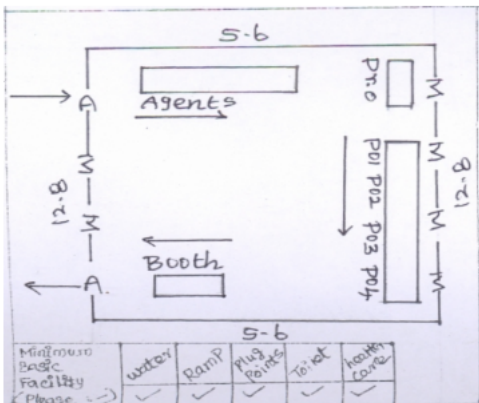

வாக்காளர் பதிவு அலுவலரின்
கையொப்பம்

Nazri Naksha

Google Map View

Polling Station Building Front View

Polling Station Front View

Cad View

Key MAP View

1 பெயர் : ராசுக்குட்டி தந்தை பெயர் : சாத்துக்கொடி வீட்டு எண் : 5 வயது : 32 பாலினம் : ஆண்	XWO0552380 Photo is available	2 பெயர் : பொற்கொடி தந்தை பெயர் : அன்னப்பன் வீட்டு எண் : 108 வயது : 29 பாலினம் : பெண்	XWO0774893 Photo is available	3 பெயர் : தர்வீதாந வீ தந்தை பெயர் : வெங்கடேசன் வீட்டு எண் : 120 வயது : 26 பாலினம் : ஆண்	XWO2048932 Photo is available
4 பெயர் : தினகரன் தந்தை பெயர் : வெங்கடேசன் வீட்டு எண் : 885 வயது : 26 பாலினம் : ஆண்	XWO2183416 Photo is available	5 பெயர் : ரேவதி தந்தை பெயர் : பிரகாஷ் வீட்டு எண் : 895 வயது : 20 பாலினம் : பெண்	XWO2270239 Photo is available	6 பெயர் : அர்ச்சனா தந்தை பெயர் : அன்பரசன் வீட்டு எண் : 917 வயது : 25 பாலினம் : பெண்	XWO1087519 Photo is available
7 பெயர் : பி மனோ தந்தை பெயர் : பிச்சாண்டி வீட்டு எண் : 919 வயது : 20 பாலினம் : ஆண்	XWO2291375 Photo is available	8 பெயர் : அஜய் ஏ தந்தை பெயர் : அனகேசன் வீட்டு எண் : 924 வயது : 26 பாலினம் : ஆண்	XWO2048973 Photo is available	9 பெயர் : தென்னரசு தந்தை பெயர் : தவமணி வீட்டு எண் : 931 வயது : 24 பாலினம் : ஆண்	XWO2100907 Photo is available
10 பெயர் : ஹரிஹரன் தந்தை பெயர் : சந்தோஷ் வீட்டு எண் : 936 வயது : 23 பாலினம் : ஆண்	XWO2100865 Photo is available	11 பெயர் : தாமுதா கணவர் பெயர் : சுரேஷ் வீட்டு எண் : 949 வயது : 27 பாலினம் : பெண்	XWO1087493 Photo is available	12 பெயர் : ஜெகதா தாயின் பெயர் : எத்திராஜ் வீட்டு எண் : 951 வயது : 24 பாலினம் : பெண்	XWO2166676 Photo is available
13 பெயர் : அபிதா ஏ தந்தை பெயர் : அன்பரசன் வீட்டு எண் : 955 வயது : 24 பாலினம் : பெண்	XWO2049013 Photo is available	14 பெயர் : சூர்யா பீ தந்தை பெயர் : பிச்சாண்டி ஷா வீட்டு எண் : 956 வயது : 25 பாலினம் : ஆண்	XWO2049138 Photo is available	15 பெயர் : மோகன் தந்தை பெயர் : மணி வீட்டு எண் : 958 வயது : 27 பாலினம் : ஆண்	XWO1039726 Photo is available
16 பெயர் : செல்வராஜ் தந்தை பெயர் : ஆறுமுகம் வீட்டு எண் : 959 வயது : 24 பாலினம் : ஆண்	XWO2100881 Photo is available	17 பெயர் : சிவஜோதி தந்தை பெயர் : சாமிநாதன் வீட்டு எண் : 960 வயது : 26 பாலினம் : ஆண்	XWO2100857 Photo is available	18 பெயர் : வாணி ஏ தந்தை பெயர் : ஆனந்தன் வீட்டு எண் : 964 வயது : 24 பாலினம் : பெண்	XWO2049070 Photo is available
19 பெயர் : தனலக்ஷ்மி கணவர் பெயர் : பாஸ்கரன் வீட்டு எண் : 971 வயது : 23 பாலினம் : பெண்	XWO2100964 Photo is available	20 பெயர் : வனஜா ஷா கணவர் பெயர் : சதீஷ்குமார் வீட்டு எண் : 972 வயது : 24 பாலினம் : பெண்	XWO2049047 Photo is available	21 பெயர் : கௌதம் ஏல தந்தை பெயர் : லீகமுதா வீட்டு எண் : 975 வயது : 24 பாலினம் : ஆண்	XWO2048940 Photo is available
22 பெயர் : நீதிபரியா ஏ தந்தை பெயர் : அம்பேத்கர் ஏம் வீட்டு எண் : 976 வயது : 24 பாலினம் : பெண்	XWO2049088 Photo is available	23 பெயர் : கவியரசி.ஏம் தந்தை பெயர் : மோஹந.இ வீட்டு எண் : 977 வயது : 24 பாலினம் : பெண்	XWO2120830 Photo is available	24 பெயர் : தமிழரசன்.ஏம் தந்தை பெயர் : மோகன்.இ வீட்டு எண் : 977 வயது : 23 பாலினம் : ஆண்	XWO2141745 Photo is available
25 பெயர் : அந்தீத ஷா தந்தை பெயர் : சந்தோசம் வீட்டு எண் : 979 வயது : 25 பாலினம் : பெண்	XWO2049062 Photo is available	26 பெயர் : சூர்யா தந்தை பெயர் : அரிக்ருஷ்ணன் வீட்டு எண் : 980 வயது : 27 பாலினம் : ஆண்	XWO1087444 Photo is available	27 பெயர் : ஜெயப்ரியா ஷா தந்தை பெயர் : சரவணன் வீட்டு எண் : 980 வயது : 24 பாலினம் : பெண்	XWO2049096 Photo is available
28 பெயர் : தினேஷ்குமார் தந்தை பெயர் : அன்பு வீட்டு எண் : 987 வயது : 27 பாலினம் : ஆண்	XWO1102847 Photo is available	29 பெயர் : ஆகாஷ் ஏ தந்தை பெயர் : ஆனந்தன் வீட்டு எண் : 989 வயது : 24 பாலினம் : ஆண்	XWO2048965 Photo is available	30 பெயர் : அபிநயா தந்தை பெயர் : விஜயகுமார் வீட்டு எண் : 992 வயது : 22 பாலினம் : பெண்	XWO2159325 Photo is available